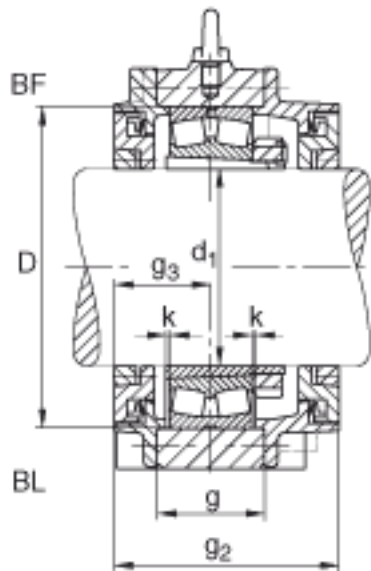

FAG BND2252-H-W-T-BF-S参数

尺寸	$d_1$	240	mm	-
	a	960	mm	-
	$h_1$	625	mm	-
	$s_2$	326	mm	-
	b	290	mm	-
	c	95	mm	-
	D	480	mm	-
	g	161	mm	-
	$s_3$	148	mm	-
	m	800	mm	-
	n	160	mm	-
	s	M36		-
说明	$s_2$	M20		-
尺寸	t	535	mm	-
	u	42	mm	-
	v	52	mm	-
说明	$s_2$	8		数量
		22252K		型号, 轴承
其他		H3152X-HG		质量, 紧定套
重量	$m_1$	370000	g	质量, 轴承座
说明		BND2252		型号, 轴承座
尺寸	h	310	mm	-

FAG BND2252-H-W-T-BF-S图片

参考资料:<http://www.sozhou.com/p/35aae022.html>