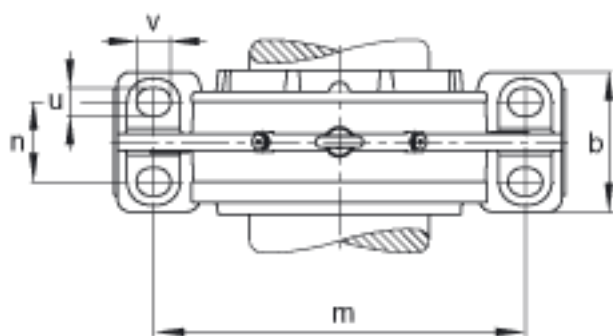

参考资料:<http://www.sozhou.com/p/35aae022.html>