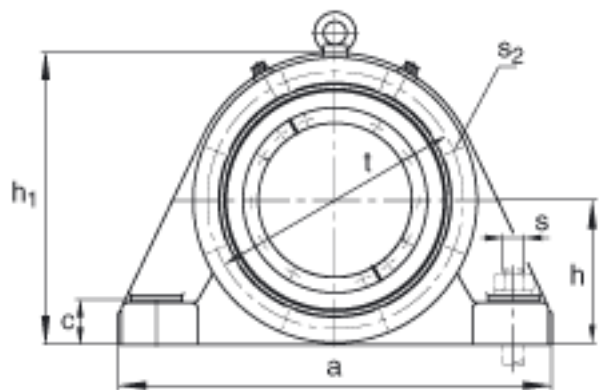

参考资料:<http://www.sozhou.com/p/35aae022.html>