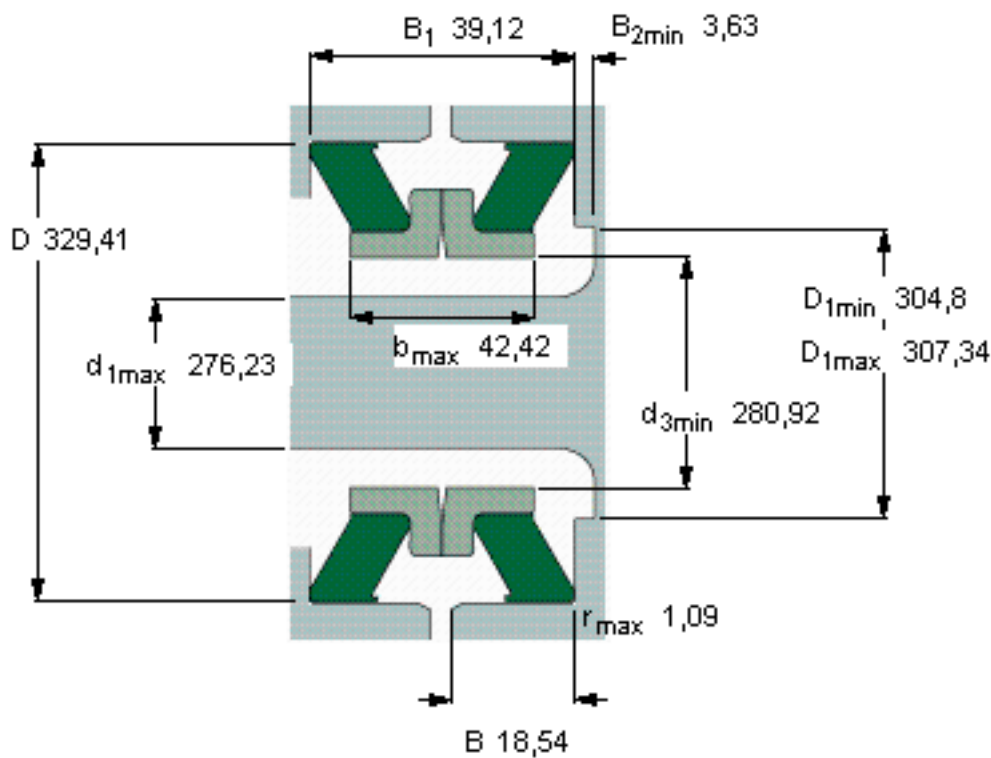

SKF 108710参数

主要尺寸	D_1 最大	276.23	mm	-
	D	329.41	mm	-
	B_1	39.12	mm	-
	d_3 最小	280.92	mm	-
	B	18.54	mm	-
型号	型号	108710	-	-

SKF 108710图片

参考资料:<http://www.sozhou.com/p/35bd5543.html>