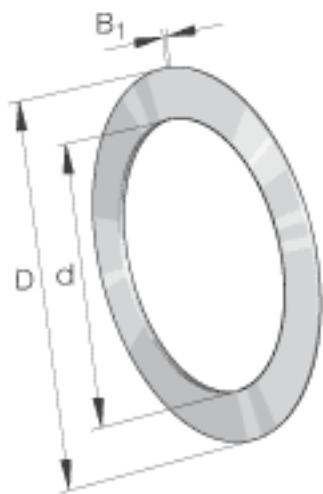

INA TWD2233参数

尺寸	d	34.925	mm	-
	D	52.388	mm	-
重量	m	30	g	质量
尺寸	B ₁	3.2004	mm	-

INA TWD2233图片

参考资料:<http://www.sozhou.com/p/35fbd43f.html>