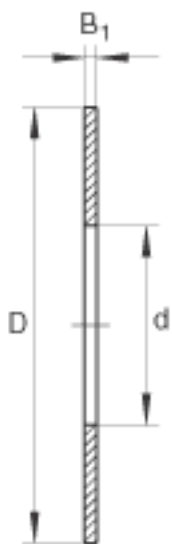

INA TWD2233参数

尺寸	d	34.925	mm	-
	D	52.388	mm	-
重量	m	30	g	质量
尺寸	B ₁	3.2004	mm	-

INA TWD2233图片

参考资料:<http://www.sozhou.com/p/35fbd43f.html>