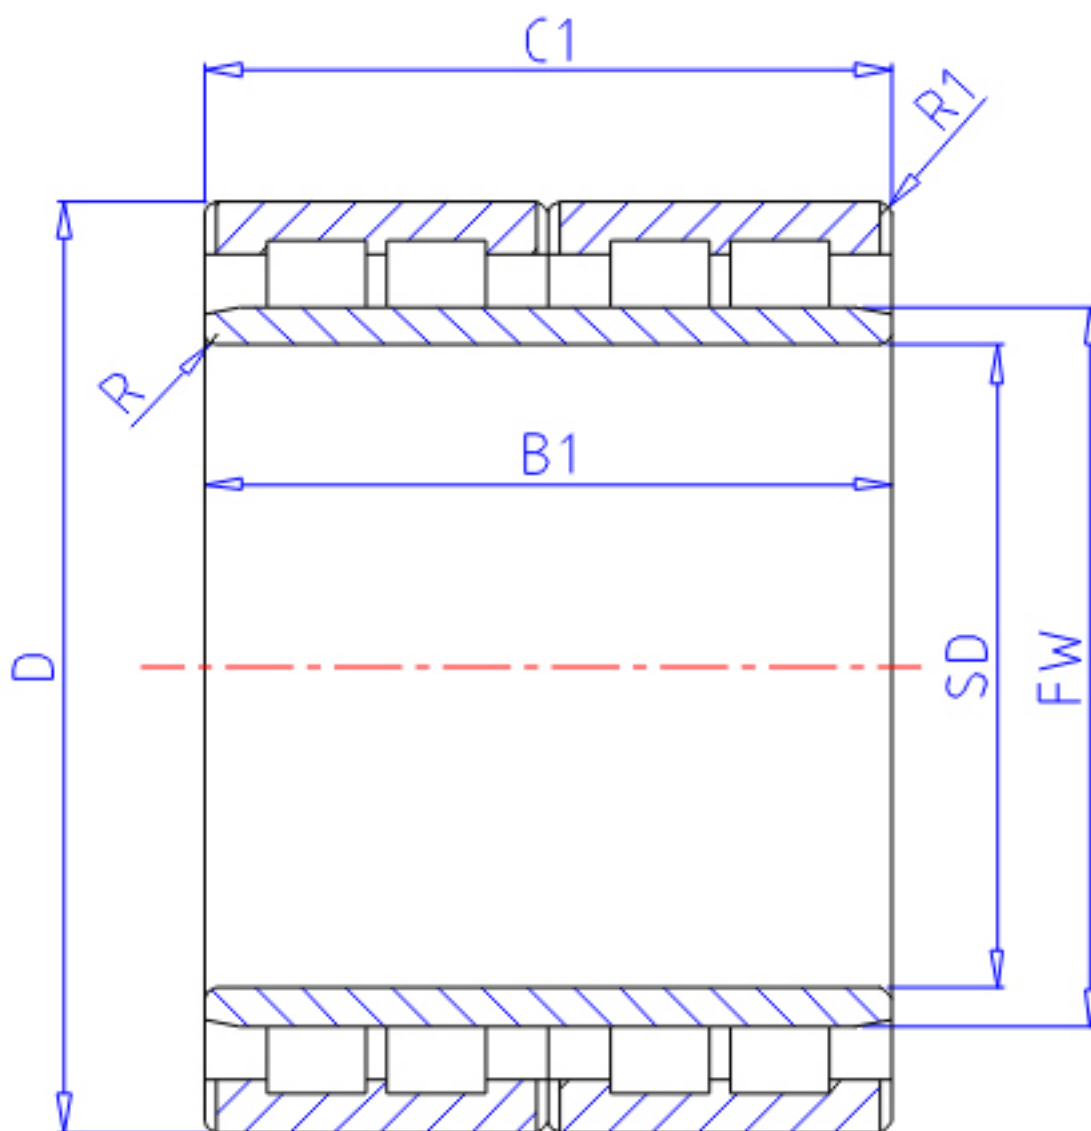

### NTN 4R4811参数

主要尺寸	SD	240	mm	-
	D	330	mm	外径
	B1	220	mm	宽度
	C1	220	mm	-
	R	3	mm	(最小)
	R2	3.0	mm	(最小)
	R1	3.0	mm	(最小)
	型号	ORDER	4R4811	
基本额定载荷	CR	1490000	N	动载荷
	COR	4150000	N	静载荷
	CRF	152 000	kgf	动载荷
	CORF	420 000	kgf	静载荷
尺寸	FW	270	mm	-
重量	MASS	56800	g	重量

### NTN 4R4811图片

参考资料:<http://www.sozhou.com/p/3603af9c.html>