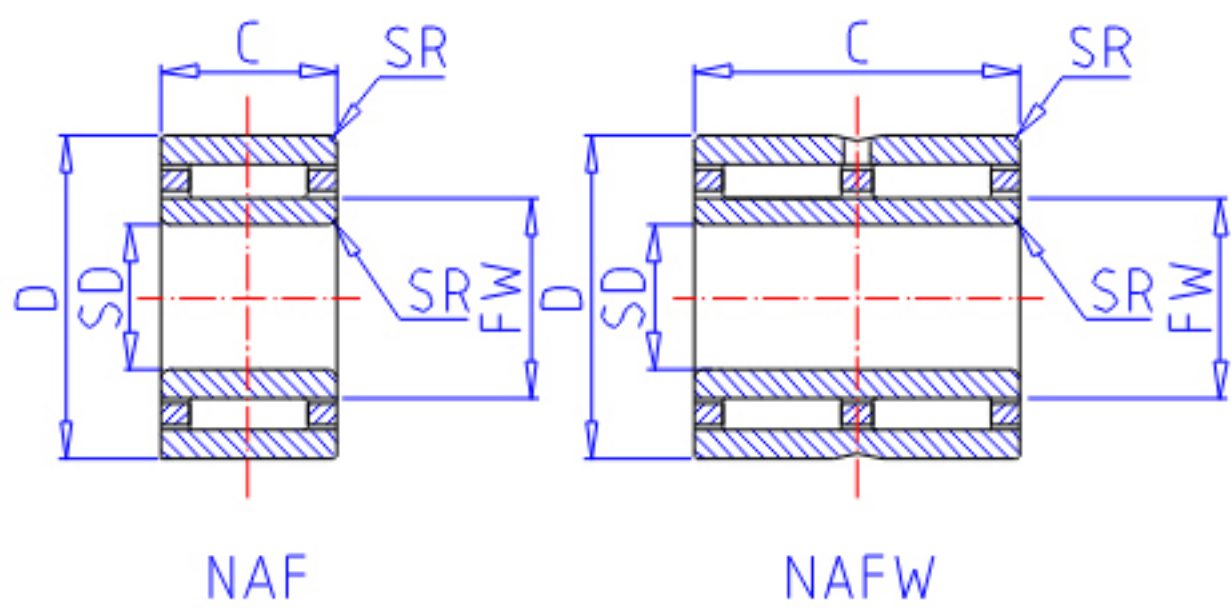

IKO NAFW 152826参数

轴径	STDRT	15	mm	轴径
型号	ORDER	NAFW 152826		型号
重量	MASS	77.5	g	重量
主要尺寸	SD	15	mm	内径
	FW	20	mm	内径
	D	28	mm	外径
	C	26	mm	宽度
	SR	0.3	mm	(最小)
安装尺寸	SDB	23.6	mm	-
	DA	26	mm	(最大)
	SDAMIN	17	mm	(最小)
	SDAMAX	19.0	mm	(最大)
	DB	20.6	mm	-
基本额定载荷	CR	16400	N	动载荷
	COR	27100	N	静载荷
搭配内圈	IR	LRT 152026		搭配内圈

IKO NAFW 152826图片