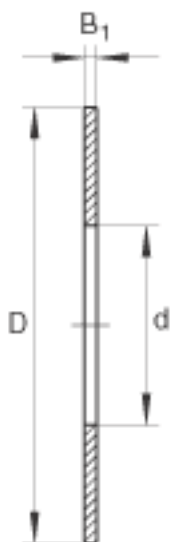

INA TWA1220参数

尺寸	d	19.05	mm	-
	D	31.75	mm	-
重量	m	3	g	质量
尺寸	B ₁	0.81	mm	-

INA TWA1220图片

参考资料:<http://www.sozhou.com/p/36a573eb.html>