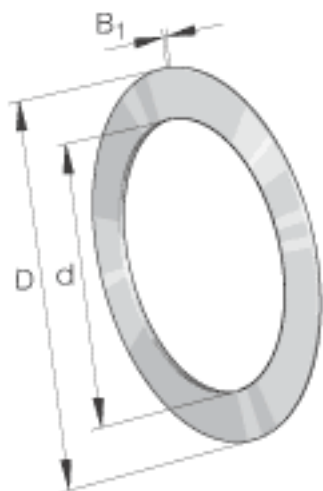

INA TWA1220参数

尺寸	d	19.05	mm	-
	D	31.75	mm	-
重量	m	3	g	质量
尺寸	B ₁	0.81	mm	-

INA TWA1220图片

参考资料:<http://www.sozhou.com/p/36a573eb.html>