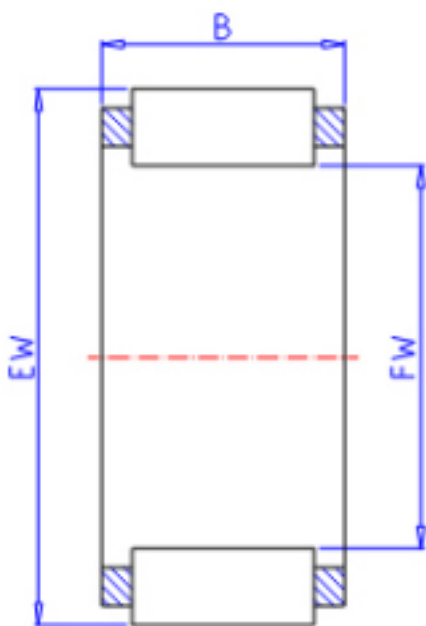

KOYO 34VP4440参数

主要尺寸	FW	34	mm	内径
	EW	44	mm	外径
	B	40.0	mm	宽度
型号	ORDER	34VP4440		型号
基本额定载荷	C	64100	N	动载荷
	C0	99100	N	静载荷
极限转速	NO	13000	1/min	油润滑

KOYO 34VP4440图片

参考资料:<http://www.sozhou.com/p/36ae2ee0.html>