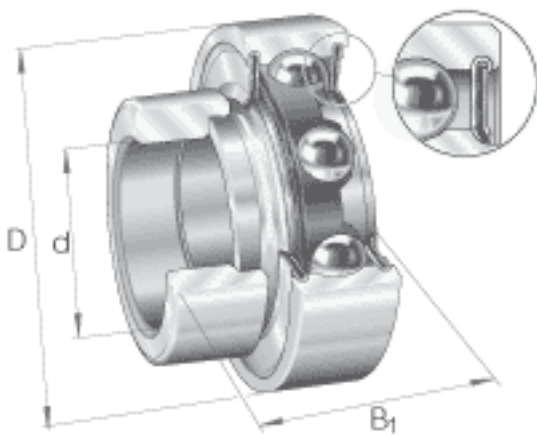

INA RA104-NPP参数

尺寸	d	31.75	mm	-
	D	72	mm	-
	B ₁	39	mm	-
	B	25.4	mm	-
	C	19	mm	-
	d ₂	44.6	mm	-
	d _{3 max}	51	mm	-
	S	9.5	mm	-
	W	12.7	mm	-
	重量	m	480	g
基本额定载荷	C _r	25500	N	基本额定动载荷，径向
	C _{0r}	15300	N	基本额定静载荷，径向
说明		6207		相关轴承决定当量载荷。

INA RA104-NPP图片

参考资料:<http://www.sozhou.com/p/36cd1dbc.html>