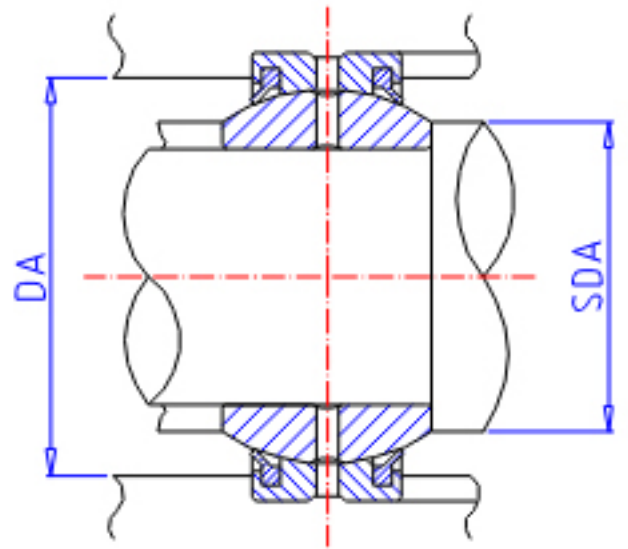

IKO GE 180ES-2RS参数

轴径	STDRT	180	mm	轴径
型号	ORDER	GE 180ES-2RS		型号
重量	MASS	18900	g	重量
主要尺寸	SD	180	mm	内径
	D	260	mm	外径
	B	105	mm	宽度
	C	80	mm	宽度
	SDK	225.0	mm	-
	SR1	1.1	mm	(最小)
	SR2	1.1	mm	(最小)
安装尺寸	SDAMIN	187.0	mm	(最小)
	SDAMAX	199.0	mm	(最大)
	DAMAX	253.0	mm	(最大)
	DAMIN	221.0	mm	(最小)
动态负载容量	CD	1770000	N	动态负载容量
静态负载容量	CS	10600000	N	静态负载容量
容许倾斜角度	ALP	5		容许倾斜角度

IKO GE 180ES-2RS图片

参考资料:<http://www.sozhou.com/p/37faa0a7.html>