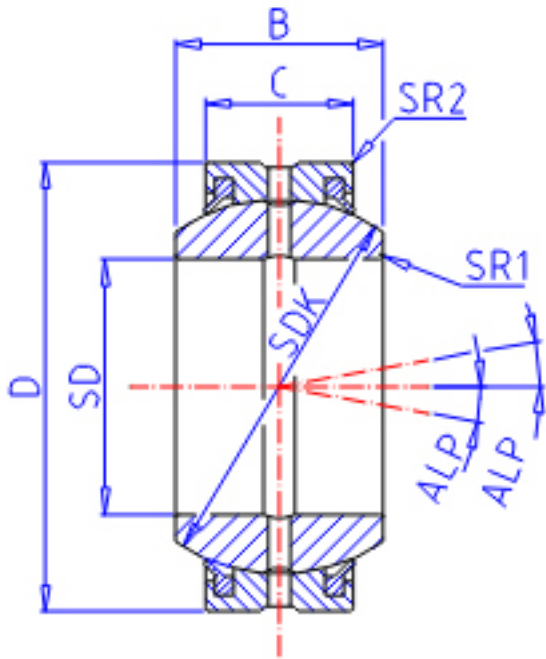

IKO GE 180ES-2RS参数

轴径	STDRT	180	mm	轴径
型号	ORDER	GE 180ES-2RS		型号
重量	MASS	18900	g	重量
主要尺寸	SD	180	mm	内径
	D	260	mm	外径
	B	105	mm	宽度
	C	80	mm	宽度
	SDK	225.0	mm	-
	SR1	1.1	mm	(最小)
	SR2	1.1	mm	(最小)
安装尺寸	SDAMIN	187.0	mm	(最小)
	SDAMAX	199.0	mm	(最大)
	DAMAX	253.0	mm	(最大)
	DAMIN	221.0	mm	(最小)
动态负载容量	CD	1770000	N	动态负载容量
静态负载容量	CS	10600000	N	静态负载容量
容许倾斜角度	ALP	5		容许倾斜角度

IKO GE 180ES-2RS图片

参考资料:<http://www.sozhou.com/p/37faa0a7.html>