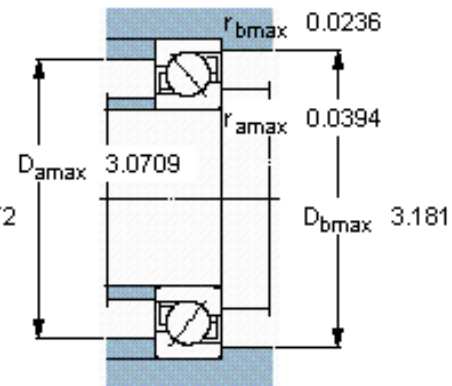

SKF 7209 BEP参数

主要尺寸	d	45	mm	-
	D	85	mm	-
	B	19	mm	-
基本额定载荷	C	35800	N	动载荷
	C_0	26000	N	静载荷
疲劳载荷极限	P_u	1120	N	-
额定转速	参考转速	9000	r/min	-
	极限转速	9000	r/min	-
重量	重量	420	g	-
型号	* SKF 探索者轴承	7209 BEP	-	-

SKF 7209 BEP图片

参考资料: <http://www.sozhou.com/p/3909d308.html>

计算系数

k_r 0,095

k_a 1,4

e 1,14

X 0,35

Y 0,57

Y_0 0,26