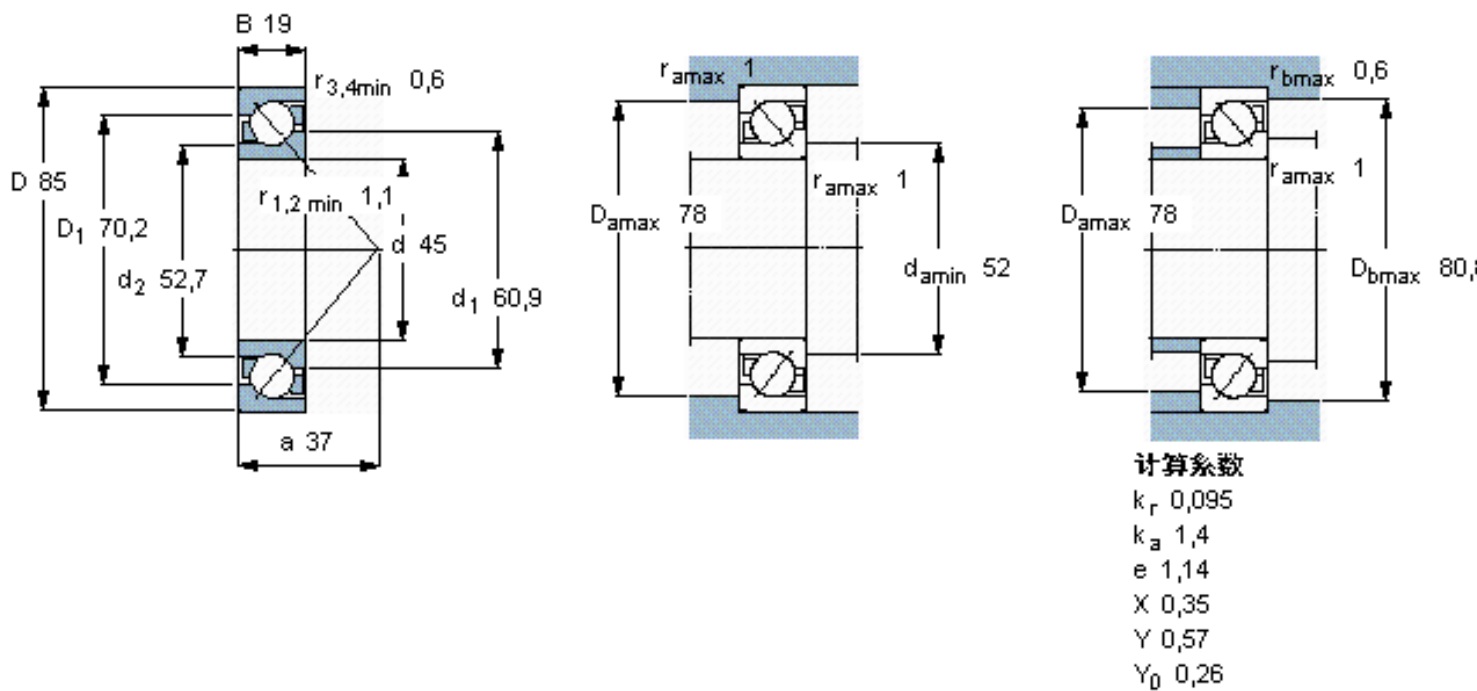

SKF 7209 BEP参数

主要尺寸	d	45	mm	-
	D	85	mm	-
	B	19	mm	-
基本额定载荷	C	35800	N	动载荷
	C_0	26000	N	静载荷
疲劳载荷极限	P_u	1120	N	-
额定转速	参考转速	9000	r/min	-
	极限转速	9000	r/min	-
重量	重量	420	g	-
型号	* SKF 探索者轴承	7209 BEP	-	-

SKF 7209 BEP图片

参考资料: <http://www.sozhou.com/p/3909d308.html>

计算系数

k_r 0,095

k_a 1,4

e 1,14

X 0,35

Y 0,57

Y_0 0,26