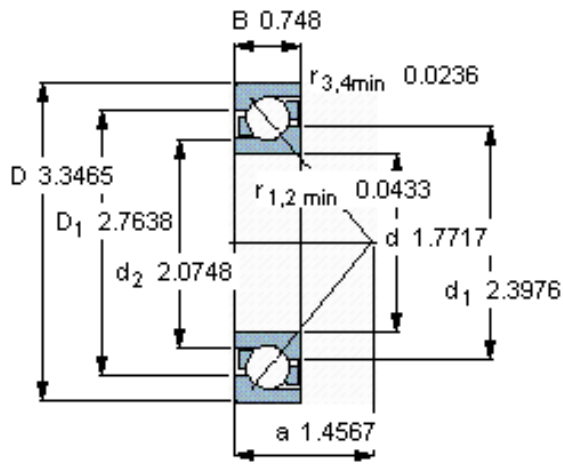

SKF 7209 BEP参数

主要尺寸	d	45	mm	-
	D	85	mm	-
	B	19	mm	-
基本额定载荷	C	35800	N	动载荷
	C_0	26000	N	静载荷
疲劳载荷极限	P_u	1120	N	-
额定转速	参考转速	9000	r/min	-
	极限转速	9000	r/min	-
重量	重量	420	g	-
型号	* SKF 探索者轴承	7209 BEP	-	-

SKF 7209 BEP图片

参考资料: <http://www.sozhou.com/p/3909d308.html>

计算系数

k_r 0,095

k_a 1,4

e 1,14

X 0,35

Y 0,57

Y_0 0,26