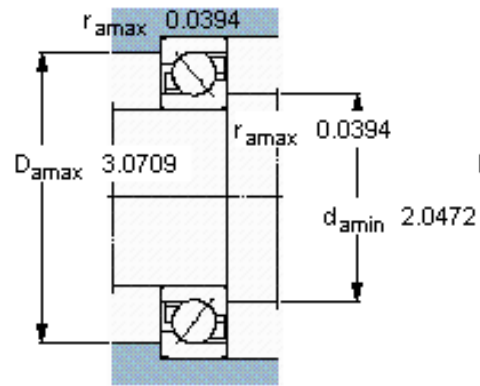

计算系数

k_r 0,095

k_a 1,4

e 1,14

X 0,35

Y 0,57

Y_0 0,26