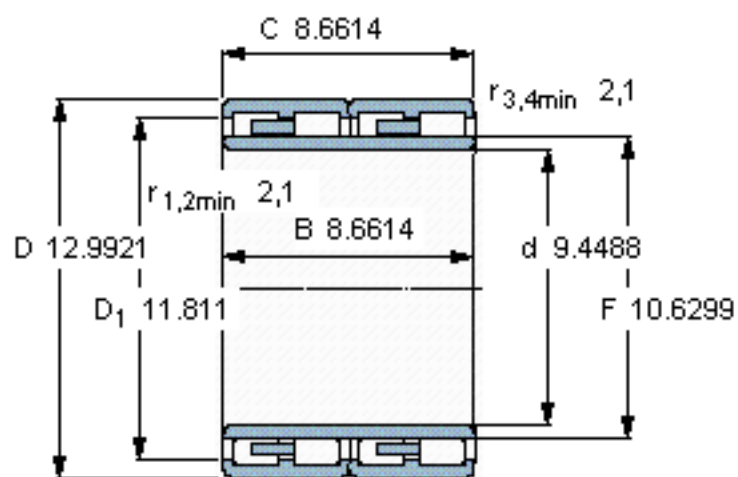

SKF 313921参数

主要尺寸	d	240	mm	-
	D	330	mm	-
	B	220	mm	-
	C	220	mm	-
基本额定载荷	C	1720000	N	动载荷
	C_0	4300000	N	静载荷
疲劳载荷极限	P_u	415000	N	-
重量	重量	58000	g	-
型号	型号	313921	-	-

SKF 313921图片

设计

BC4.1/WO

计算系数

k_r 0,51

参考资料:<http://www.sozhou.com/p/39475ef7.html>

设计

BC4.1/WO

计算系数

k_r 0,51