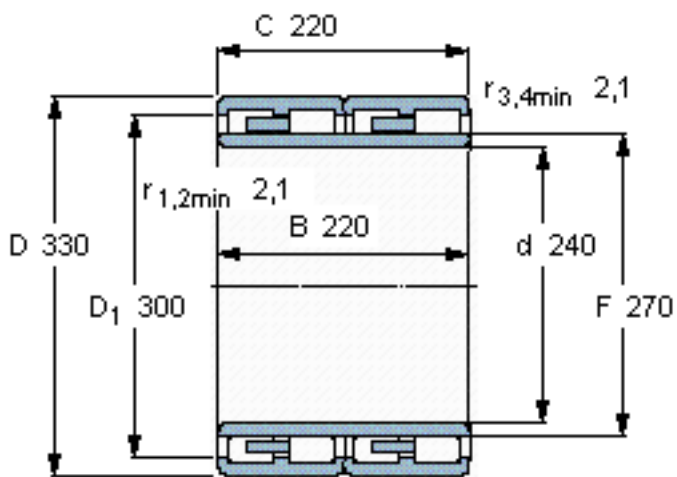

SKF 313921参数

主要尺寸	d	240	mm	-
	D	330	mm	-
	B	220	mm	-
	C	220	mm	-
基本额定载荷	C	1720000	N	动载荷
	C_0	4300000	N	静载荷
疲劳载荷极限	P_u	415000	N	-
重量	重量	58000	g	-
型号	型号	313921	-	-

SKF 313921图片

设计

BC4.1/WO

计算系数

k_r 0,51

参考资料:<http://www.sozhou.com/p/39475ef7.html>

设计

BC4.1/WO

计算系数

k_r 0,51