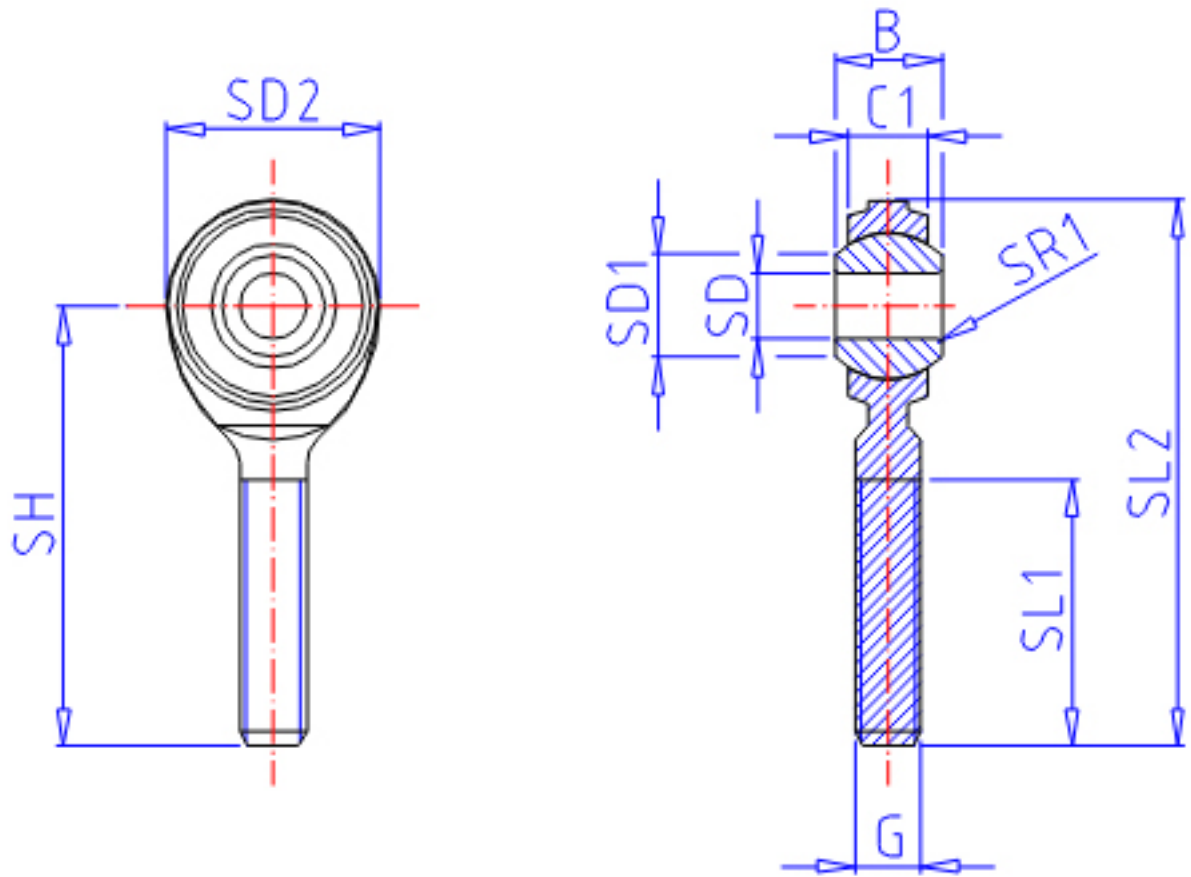

IKO POS 4EC参数

型号	ORDER	POS 4EC		型号
重量	MASS	8.1	g	重量
主要尺寸	SD	4	mm	内径
	G	M4x0.7		螺纹规格
	SD2	14	mm	-
	C1	5.30	mm	宽度
	B	7	mm	宽度
	SD1	6.5	mm	-
	SL2	37	mm	-
	SH	30	mm	-
	SL1	17	mm	-
	SR1	0.2	mm	(最小)
	SDK	9.525	mm	球直径
动态负载容量	CD	4950	N	动态负载容量
静态负载容量	CS	2060	N	静态负载容量

IKO POS 4EC图片

参考资料:<http://www.sozhou.com/p/39e6c368.html>