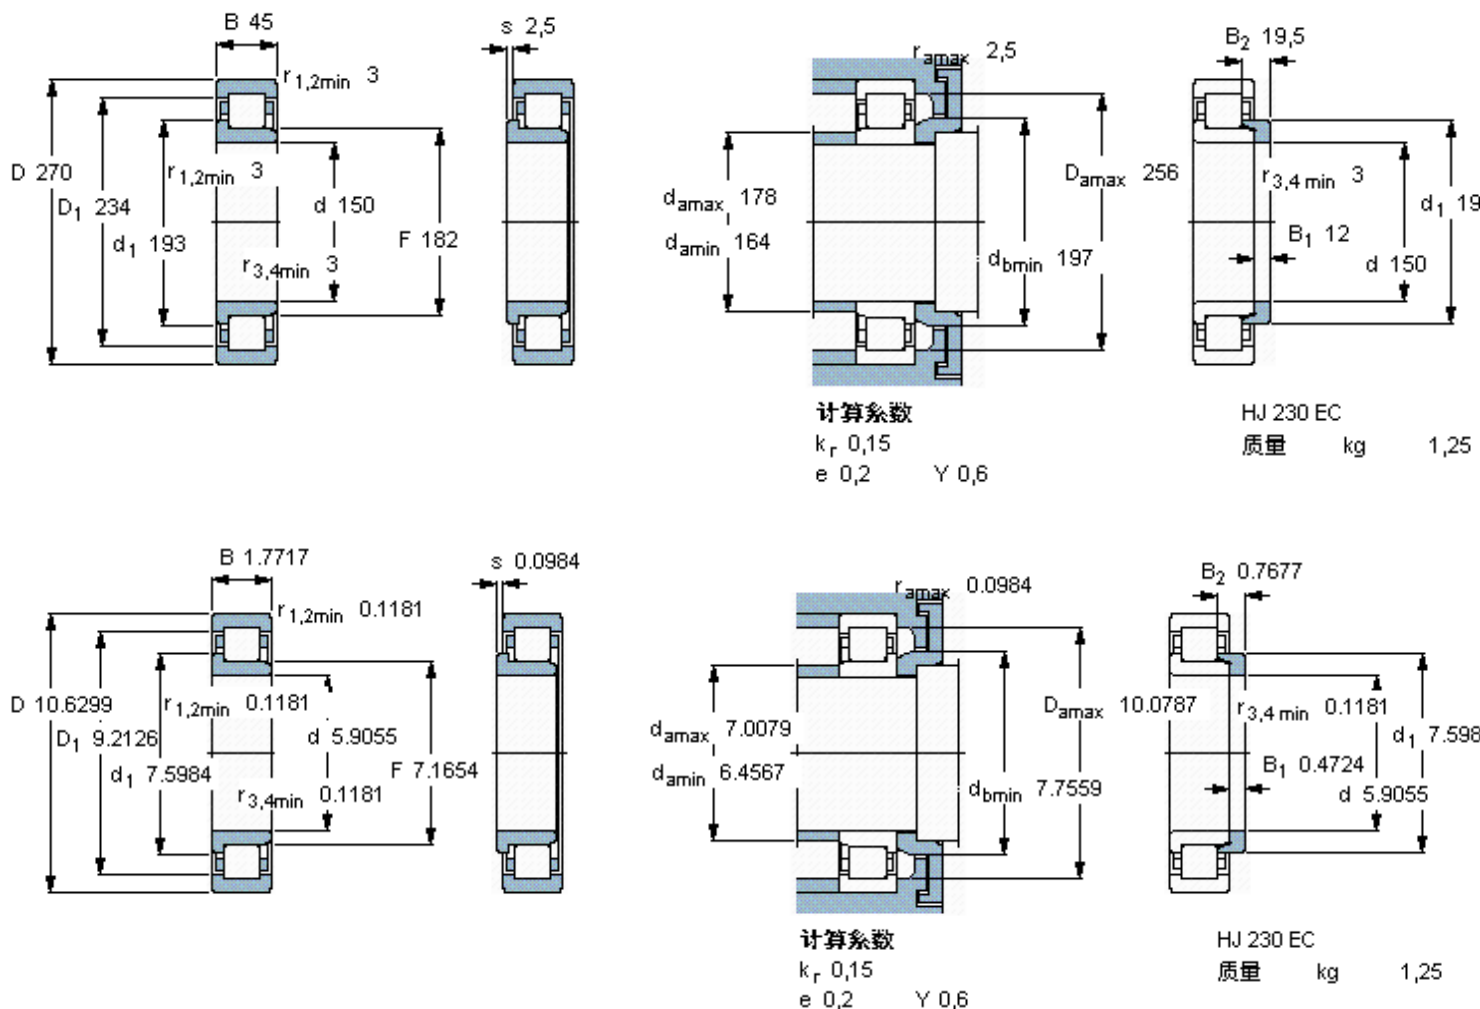

SKF NJ 230 ECJ \*参数

主要尺寸	d	150	mm	-
	D	270	mm	-
	B	45	mm	-
基本额定载荷	C	510000	N	动载荷
	$C_0$	600000	N	静载荷
疲劳载荷极限	$P_u$	64000	N	-
额定转速	参考转速	2600	r/min	-
	极限转速	2800	r/min	-
重量	重量	10500	g	-
型号	* SKF 探索者轴承	NJ 230 ECJ *	-	-
角圈	型号	HJ 230 EC	-	-

SKF NJ 230 ECJ \*图片

参考资料:<http://www.sozhou.com/p/3a0d1c22.html>