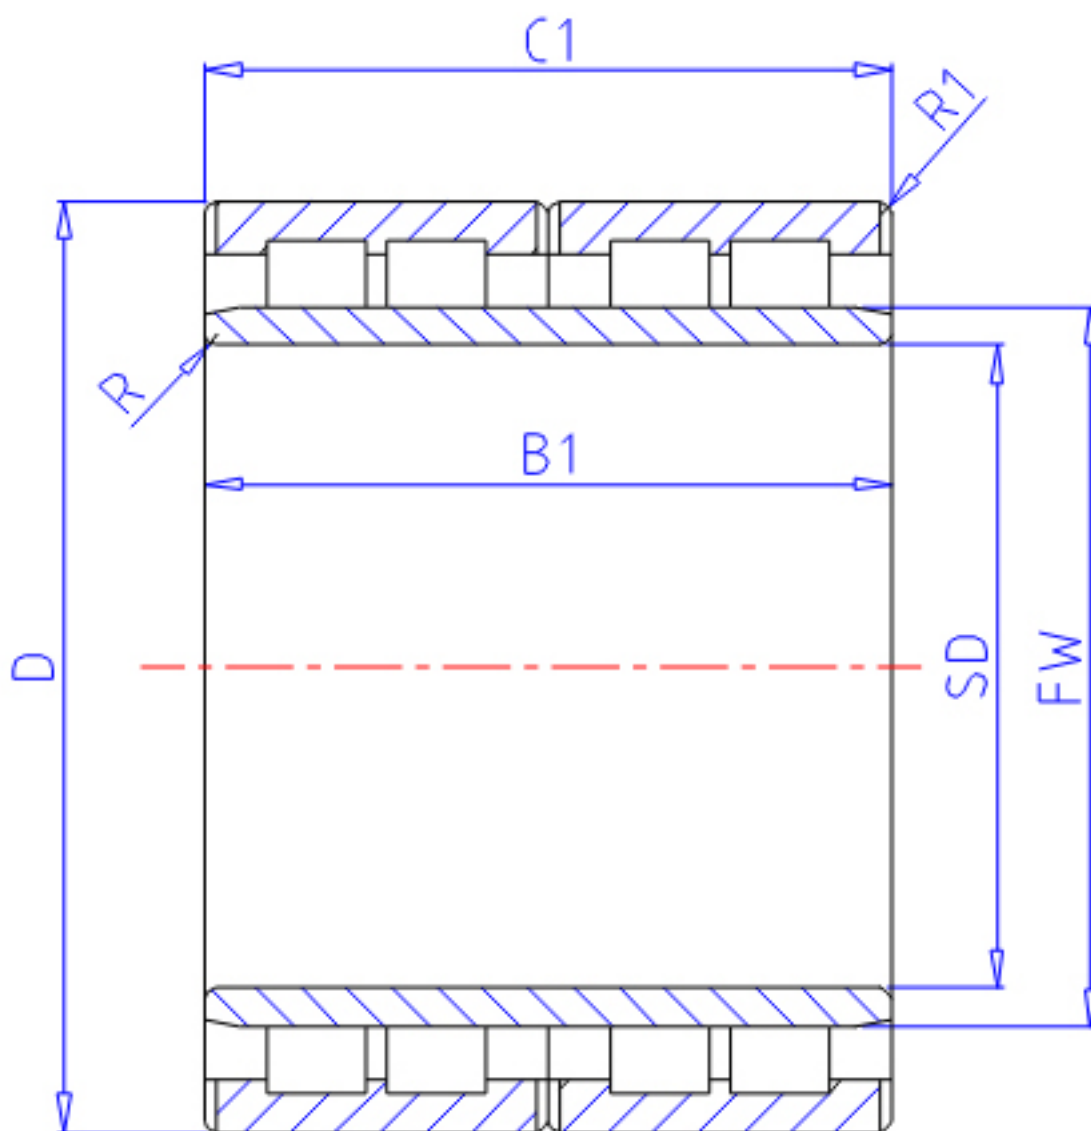

## NTN 4R3425参数

主要尺寸	SD	170	mm	-
	D	255	mm	外径
	B1	180	mm	宽度
	C1	180	mm	-
	R	2.5	mm	(最小)
	R2	2.5	mm	(最小)
	R1	2.5	mm	(最小)
型号	ORDER	4R3425		型号
基本额定载荷	CR	1100000	N	动载荷
	COR	2430000	N	静载荷
	CRF	112 000	kgf	动载荷
	CORF	247 000	kgf	静载荷
尺寸	FW	193	mm	-
重量	MASS	19300	g	重量

## NTN 4R3425图片

参考资料:<http://www.sozhou.com/p/3a5b5ce3.html>