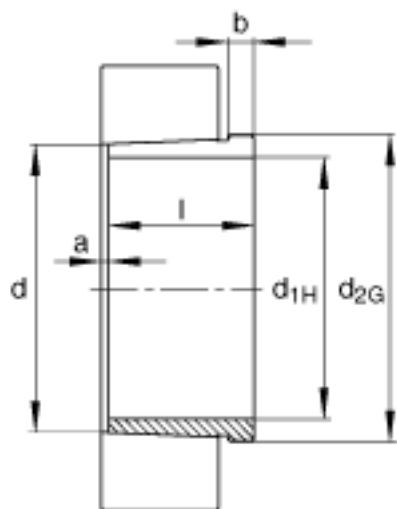

FAG AH39/1180-H参数

尺寸	d_{1H}	1130	mm	-
	l	330	mm	-
	a	15	mm	-
	b	55	mm	-
	d	1180	mm	-
	d_{2G}	Tr1215x8	mm	-
	e	15	mm	-
	R_o	G1/4		-
	t	15	mm	-
说明		1130	mm	轴
重量	m	307000	g	质量

FAG AH39/1180-H图片

参考资料:<http://www.sozhou.com/p/3aa5d9c7.html>