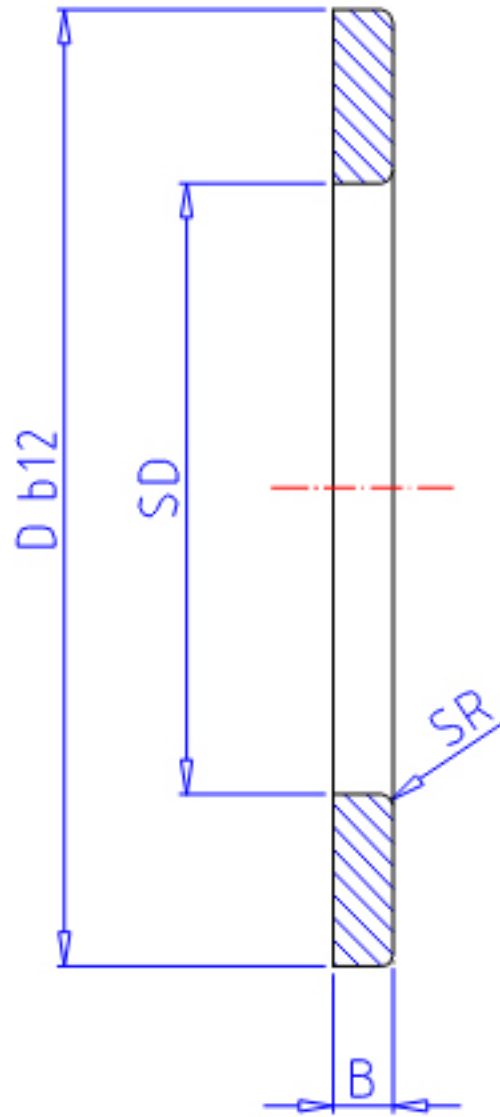

### IKO WS 1226参数

轴径	STDRT	12	mm	轴径
型号	ORDER	WS 1226		型号
重量	MASS	8.9	g	重量
主要尺寸	SD	12	mm	内径
	D	26	mm	外径
	B	2.75	mm	宽度
	SR	0.3	mm	(最小)

### IKO WS 1226图片

参考资料:<http://www.sozhou.com/p/3ad36c62.html>