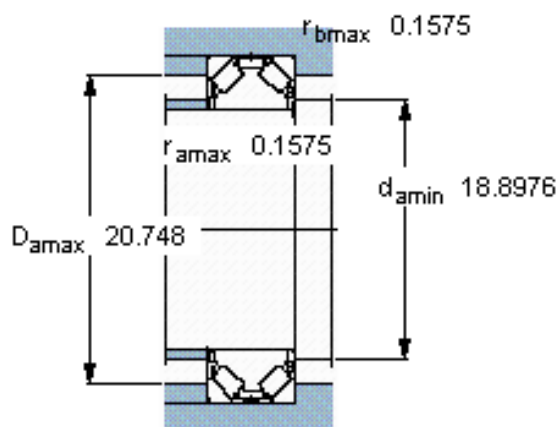

SKF 353106 C参数

主要尺寸	d	400	mm	-
	D	650	mm	-
	H	200	mm	-
基本额定载荷	C	2700000	N	动载荷
	C_0	13700000	N	静载荷
疲劳载荷极限	P_u	815000	N	-
重量	重量	235000	g	-
型号	型号	353106 C	-	-

SKF 353106 C图片

对比负荷额定值 [kN]
轴向 [kN] C_{Fa} 950

对比负荷额定值 [kN]
轴向 [kN] C_{Fa} 950