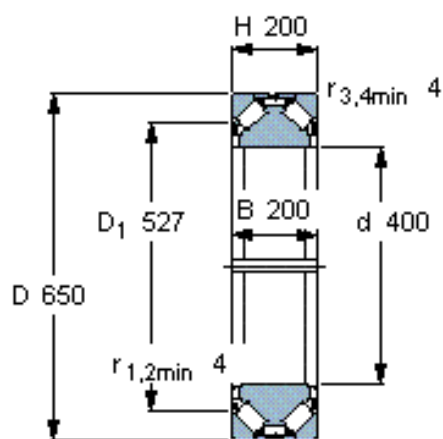

SKF 353106 C参数

主要尺寸	d	400	mm	-
	D	650	mm	-
	H	200	mm	-
基本额定载荷	C	2700000	N	动载荷
	C_0	13700000	N	静载荷
疲劳载荷极限	P_u	815000	N	-
重量	重量	235000	g	-
型号	型号	353106 C	-	-

SKF 353106 C图片

对比负荷额定值 [kN]
轴向 [kN] C_{Fa} 950

对比负荷额定值 [kN]
轴向 [kN] C_{Fa} 950