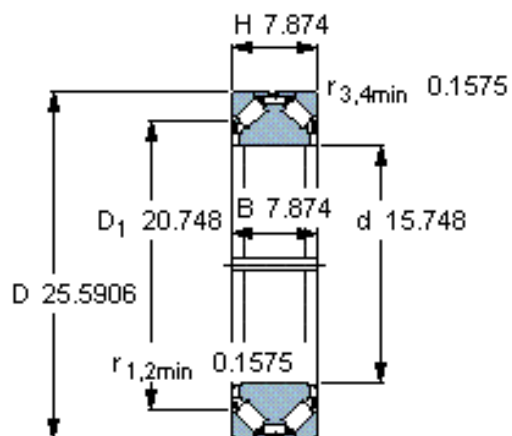

SKF 353106 C参数

主要尺寸	d	400	mm	-
	D	650	mm	-
	H	200	mm	-
基本额定载荷	C	2700000	N	动载荷
	C_0	13700000	N	静载荷
疲劳载荷极限	P_u	815000	N	-
重量	重量	235000	g	-
型号	型号	353106 C	-	-

SKF 353106 C图片

对比负荷额定值 [kN]
轴向 [kN] C_{Fa} 950

对比负荷额定值 [kN]
轴向 [kN] C_{Fa} 950