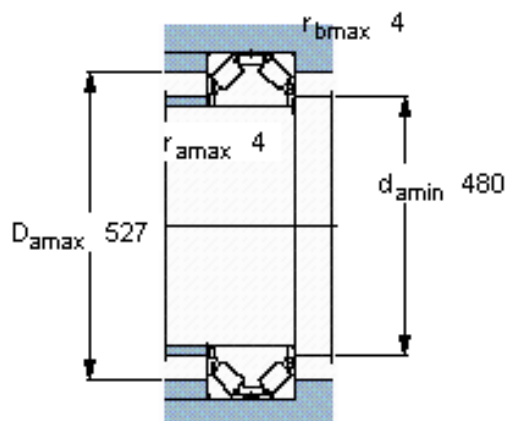

SKF 353106 C参数

主要尺寸	d	400	mm	-
	D	650	mm	-
	H	200	mm	-
基本额定载荷	C	2700000	N	动载荷
	C_0	13700000	N	静载荷
疲劳载荷极限	P_u	815000	N	-
重量	重量	235000	g	-
型号	型号	353106 C	-	-

SKF 353106 C图片

对比负荷额定值 [kN]
轴向 [kN] C_{Fa} 950

对比负荷额定值 [kN]
轴向 [kN] C_{Fa} 950