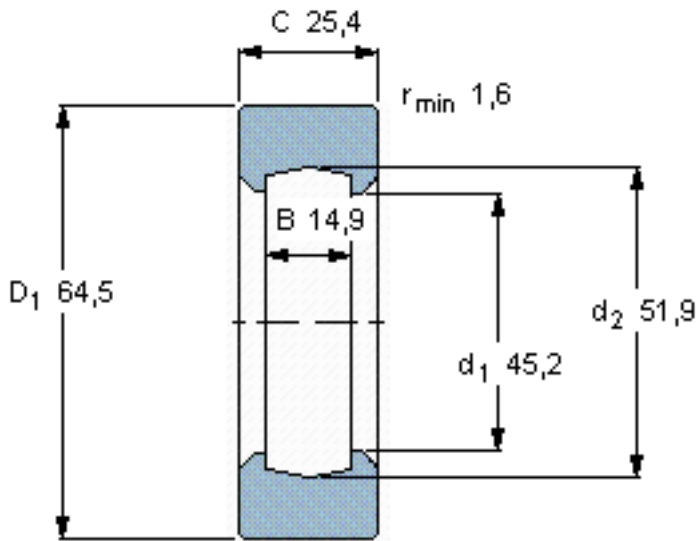

SKF R 52参数

轴承外径	D	52	mm	-
座圈	B	14.9	mm	-
	C	25.4	mm	-
	d_1	45.2	mm	-
	d_2	51.9	mm	-
	D_1	64.5	mm	-
	r	1.6	mm	-
	重量	重量	39	g
型号	型号	R 52	-	-
说明	**仅限用于轴承	**	-	-

SKF R 52图片

参考资料:<http://www.sozhou.com/p/3b7abe6c.html>