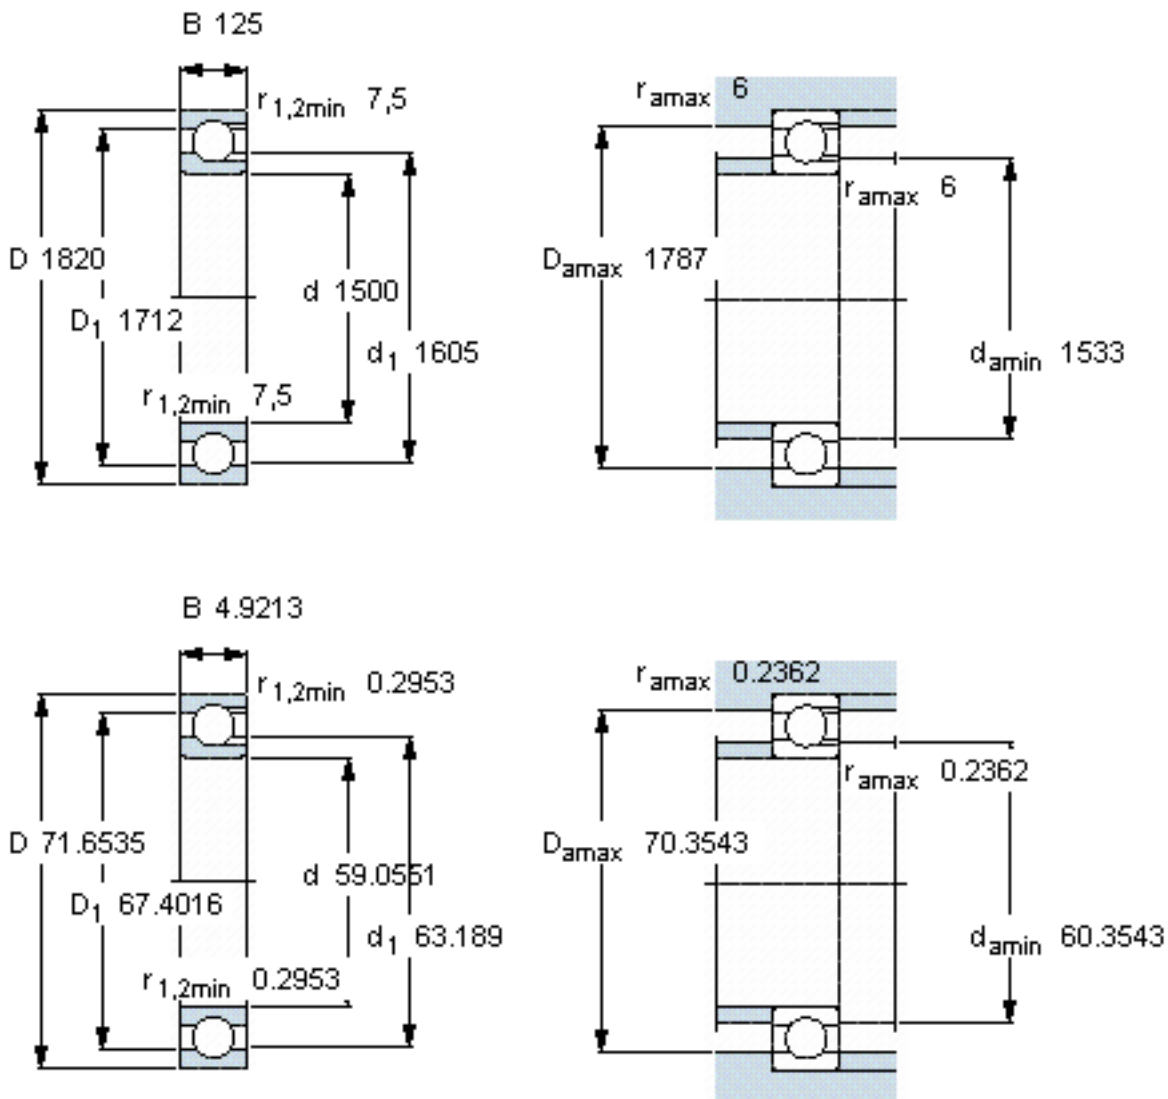

SKF 304235参数

主要尺寸	d	1500	mm	-
	D	1820	mm	-
	B	125	mm	-
基本额定载荷	C_0	6940000	N	静载荷
重量	重量	615000	g	-
型号	型号	304235	-	-

SKF 304235图片

参考资料: <http://www.sozhou.com/p/3bd91d06.html>