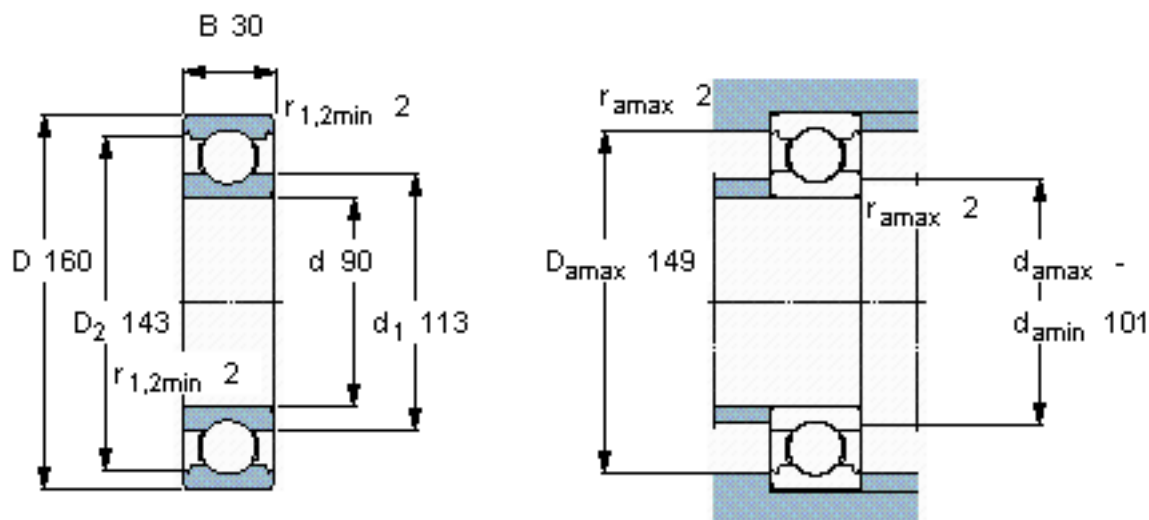

SKF 6218/W64 *参数

主要尺寸	d	90	mm	-
	D	160	mm	-
	B	30	mm	-
基本额定载荷	C	101000	N	动载荷
	C_0	73500	N	静载荷
疲劳载荷极限	P_u	2800	N	-
极限转速	极限转速	2400	r/min	-
重量	重量	2150	g	-
型号	* SKF 探索者轴承	6218/W64 *	-	-

SKF 6218/W64 *图片

计算系数