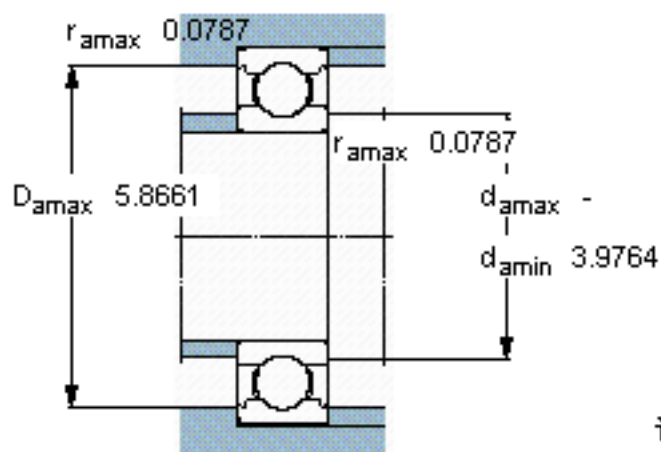

计算系数

k_r 0,025

f_0 15