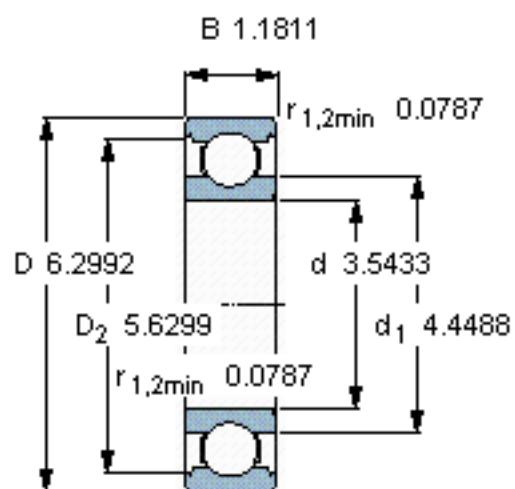

计算系数

k_r 0,025

f_0 15