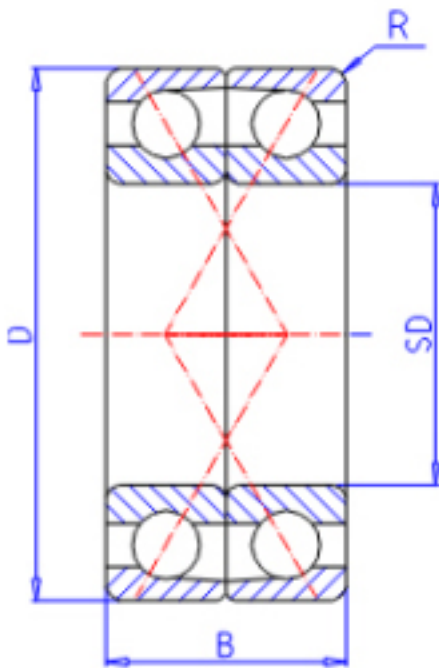

KOYO 7022CDF FY参数

主要尺寸	SD	110	mm	内径
	D	170	mm	外径
	B	56	mm	宽度
	R	2.0	mm	(最小)
型号	ORDER	7022CDF FY		型号
基本额定载荷	C	164000	N	动载荷
	C0	203000	N	静载荷
极限转速	NG	4600	1/min	脂润滑
	NO	6100	1/min	油润滑

KOYO 7022CDF FY图片

参考资料:<http://www.sozhou.com/p/3ca9c7c4.html>