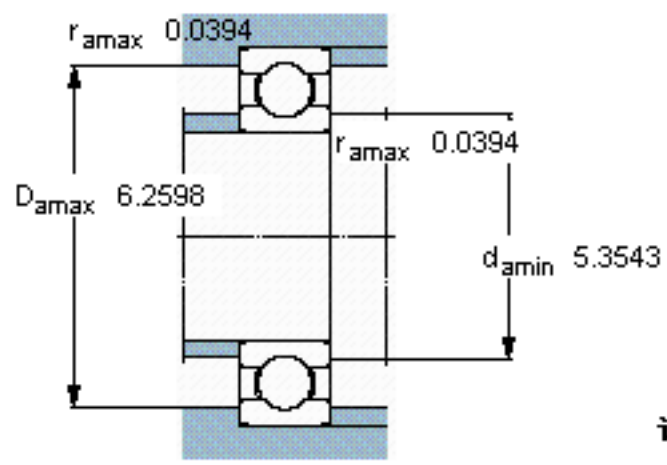

计算系数

k_r 0,015

f_0 16