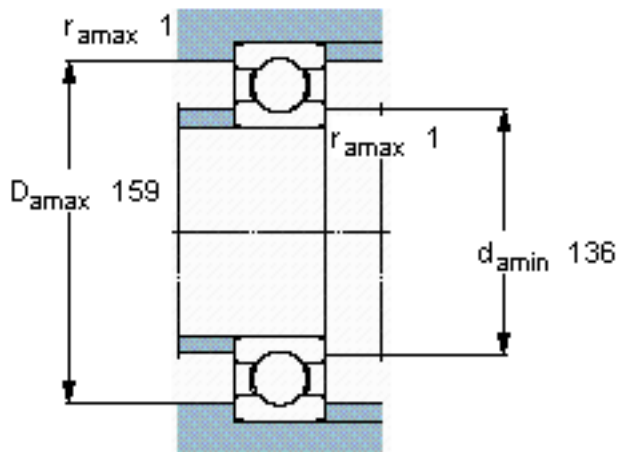

SKF 61826/W64参数

主要尺寸	d	130	mm	-
	D	165	mm	-
	B	18	mm	-
基本额定载荷	C	37700	N	动载荷
	C_0	43000	N	静载荷
疲劳载荷极限	P_u	1600	N	-
极限转速	极限转速	2000	r/min	-
重量	重量	930	g	-
型号	* SKF 探索者轴承	61826/W64	-	-

SKF 61826/W64图片

计算系数

k_r 0,015