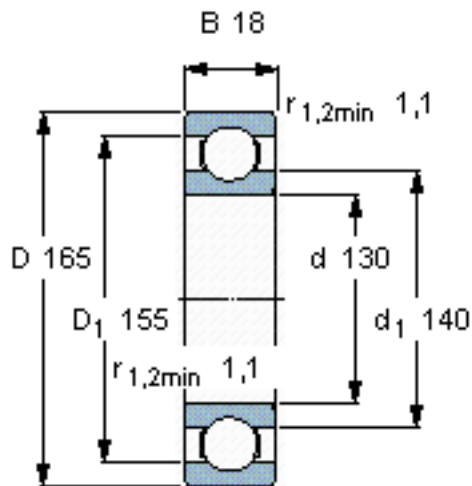

SKF 61826/W64参数

主要尺寸	d	130	mm	-
	D	165	mm	-
	B	18	mm	-
基本额定载荷	C	37700	N	动载荷
	C_0	43000	N	静载荷
疲劳载荷极限	P_u	1600	N	-
极限转速	极限转速	2000	r/min	-
重量	重量	930	g	-
型号	* SKF 探索者轴承	61826/W64	-	-

SKF 61826/W64图片

计算系数

k_r 0,015