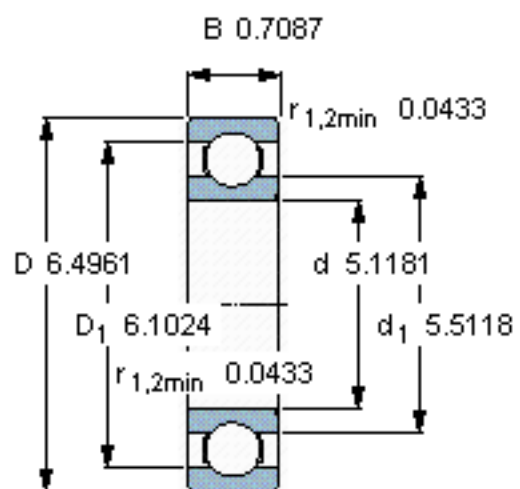

计算系数

k_r 0,015

f_0 16