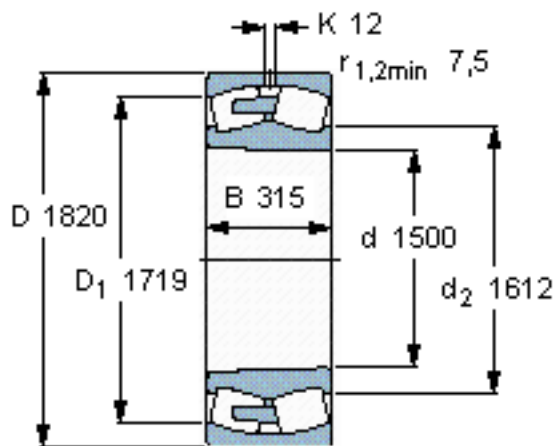

SKF 248/1500 CAK30FA/W20 *参数

主要尺寸	d	1500	mm	-
	D	1820	mm	-
	B	315	mm	-
基本额定载荷	C	14600000	N	动载荷
	C_0	45000000	N	静载荷
疲劳载荷极限	P_u	2400000	N	-
额定转速	参考转速	110	r/min	-
	极限转速	200	r/min	-
重量	重量	1680000	g	-
型号	* SKF 探索者轴承	248/1500 CAK30FA/W20	-	-
		*		

SKF 248/1500 CAK30FA/W20 *图片

计算系数
e 0,15
 Y_1 4,5
 Y_2 6,7
 Y_0 4,5

圆锥孔，圆锥
1: 30

参考资料: <http://www.sozhou.com/p/3d815ad0.html>

计算系数

e 0.0059

Y_1 0.1772

Y_2 0.2638

Y_0 0.1772

圆锥孔，圆锥

1: 30