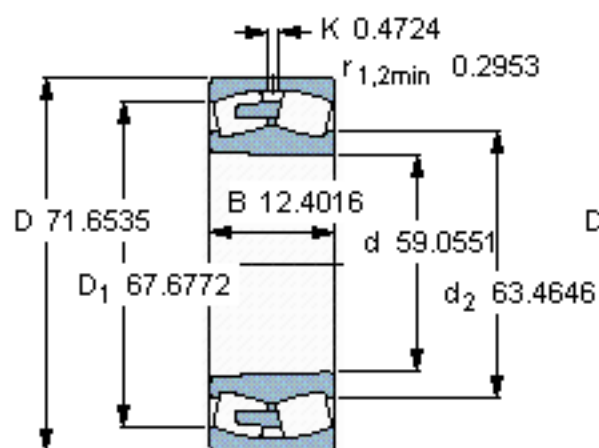

SKF 248/1500 CAK30FA/W20 *参数

主要尺寸	d	1500	mm	-
	D	1820	mm	-
	B	315	mm	-
基本额定载荷	C	14600000	N	动载荷
	C_0	45000000	N	静载荷
疲劳载荷极限	P_u	2400000	N	-
额定转速	参考转速	110	r/min	-
	极限转速	200	r/min	-
重量	重量	1680000	g	-
型号	* SKF 探索者轴承	248/1500 CAK30FA/W20	-	-
		*		

SKF 248/1500 CAK30FA/W20 *图片

计算系数
e 0,15
 Y_1 4,5
 Y_2 6,7
 Y_0 4,5

圆锥孔，圆锥
1: 30

参考资料: <http://www.sozhou.com/p/3d815ad0.html>

计算系数

e 0.0059

Y_1 0.1772

Y_2 0.2638

Y_0 0.1772

圆锥孔，圆锥

1: 30