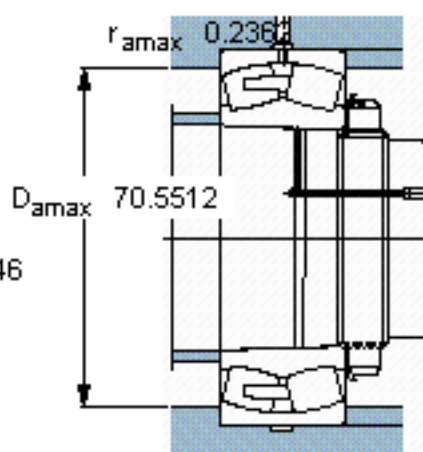

SKF 248/1500 CAK30FA/W20 *参数

主要尺寸	d	1500	mm	-
	D	1820	mm	-
	B	315	mm	-
基本额定载荷	C	14600000	N	动载荷
	C_0	45000000	N	静载荷
疲劳载荷极限	P_u	2400000	N	-
额定转速	参考转速	110	r/min	-
	极限转速	200	r/min	-
重量	重量	1680000	g	-
型号	* SKF 探索者轴承	248/1500 CAK30FA/W20	-	-
		*		

SKF 248/1500 CAK30FA/W20 *图片

计算系数
e 0,15
 Y_1 4,5
 Y_2 6,7
 Y_0 4,5

圆锥孔，圆锥
1: 30

参考资料: <http://www.sozhou.com/p/3d815ad0.html>

计算系数

e 0.0059

Y_1 0.1772

Y_2 0.2638

Y_0 0.1772

圆锥孔，圆锥

1: 30