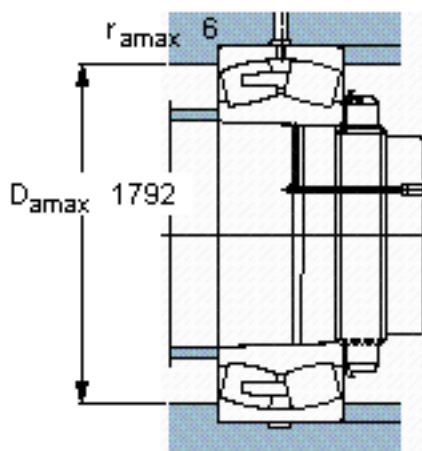

SKF 248/1500 CAK30FA/W20 *参数

主要尺寸	d	1500	mm	-
	D	1820	mm	-
	B	315	mm	-
基本额定载荷	C	14600000	N	动载荷
	C_0	45000000	N	静载荷
疲劳载荷极限	P_u	2400000	N	-
额定转速	参考转速	110	r/min	-
	极限转速	200	r/min	-
重量	重量	1680000	g	-
型号	* SKF 探索者轴承	248/1500 CAK30FA/W20	-	-
		*		

SKF 248/1500 CAK30FA/W20 *图片

计算系数
e 0,15
 Y_1 4,5
 Y_2 6,7
 Y_0 4,5

圆锥孔，圆锥
1: 30

参考资料: <http://www.sozhou.com/p/3d815ad0.html>

计算系数

e 0.0059

Y_1 0.1772

Y_2 0.2638

Y_0 0.1772

圆锥孔，圆锥

1: 30