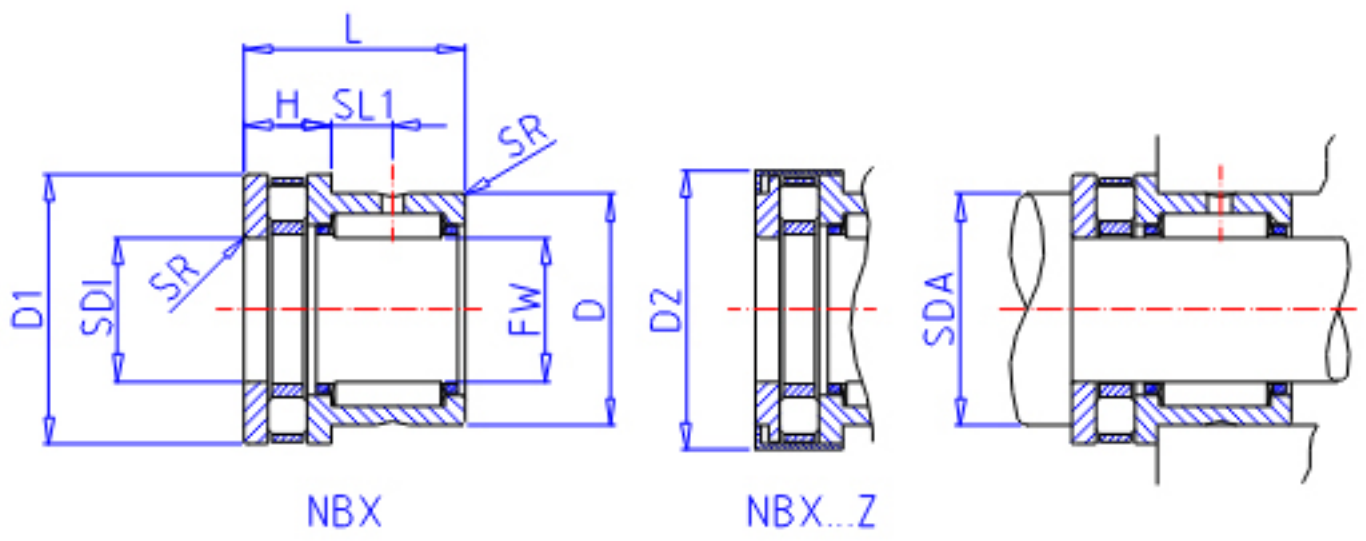

参考资料:<http://www.sozhou.com/p/3d860d0b.html>