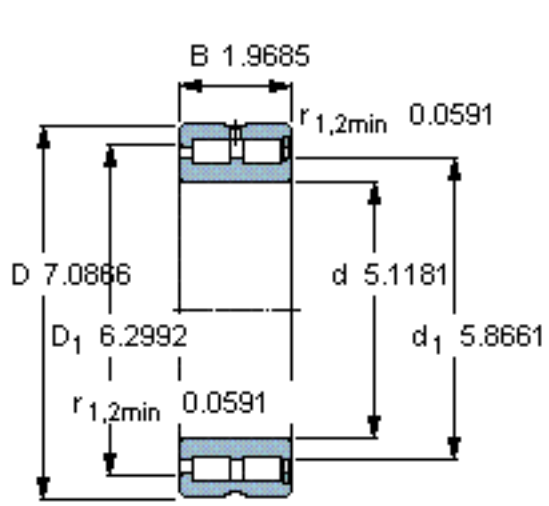

SKF NNCF 4926 CV参数

主要尺寸	d	130	mm	-
	D	180	mm	-
	B	50	mm	-
基本额定载荷	C	275000	N	动载荷
	$C_0$	530000	N	静载荷
疲劳载荷极限	$P_u$	60000	N	-
额定转速	参考转速	1600	r/min	-
	极限转速	2000	r/min	-
重量	重量	3880	g	-
型号	型号	NNCF 4926 CV	-	-

SKF NNCF 4926 CV图片

计算系数

$k_r = 0,25$

参考资料: <http://www.sozhou.com/p/3df01288.html>

**计算系数**

$k_r$  0,25