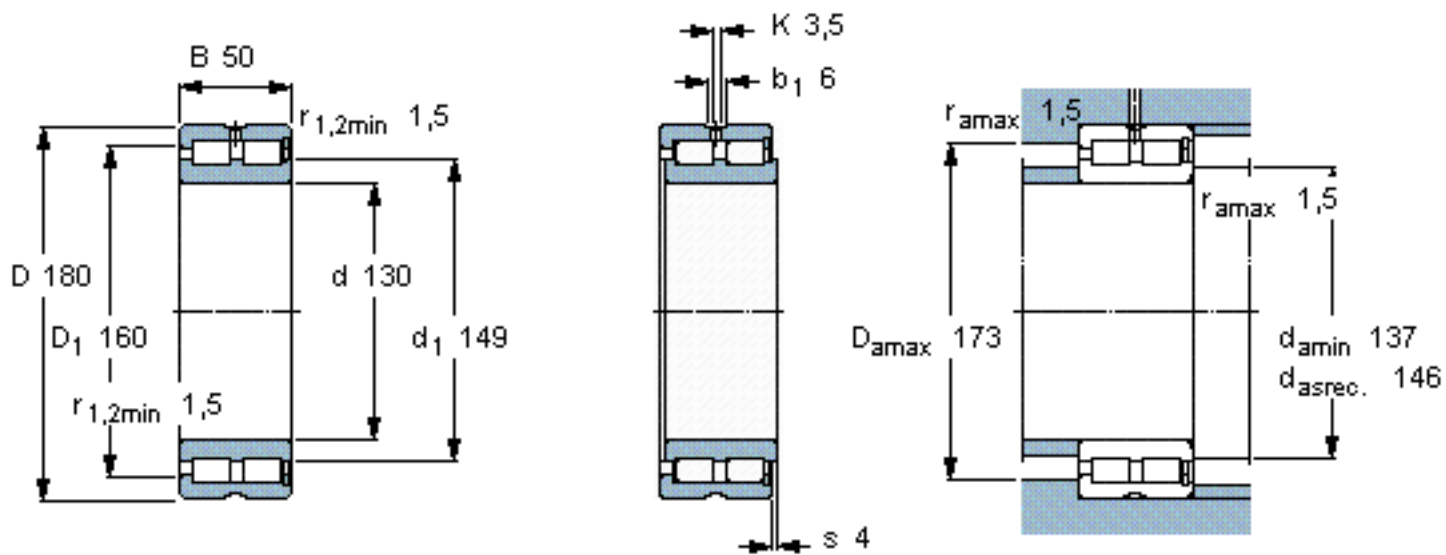

SKF NNCF 4926 CV参数

主要尺寸	d	130	mm	-
	D	180	mm	-
	B	50	mm	-
基本额定载荷	C	275000	N	动载荷
	C_0	530000	N	静载荷
疲劳载荷极限	P_u	60000	N	-
额定转速	参考转速	1600	r/min	-
	极限转速	2000	r/min	-
重量	重量	3880	g	-
型号	型号	NNCF 4926 CV	-	-

SKF NNCF 4926 CV图片

计算系数

$k_r = 0,25$

参考资料: <http://www.sozhou.com/p/3df01288.html>