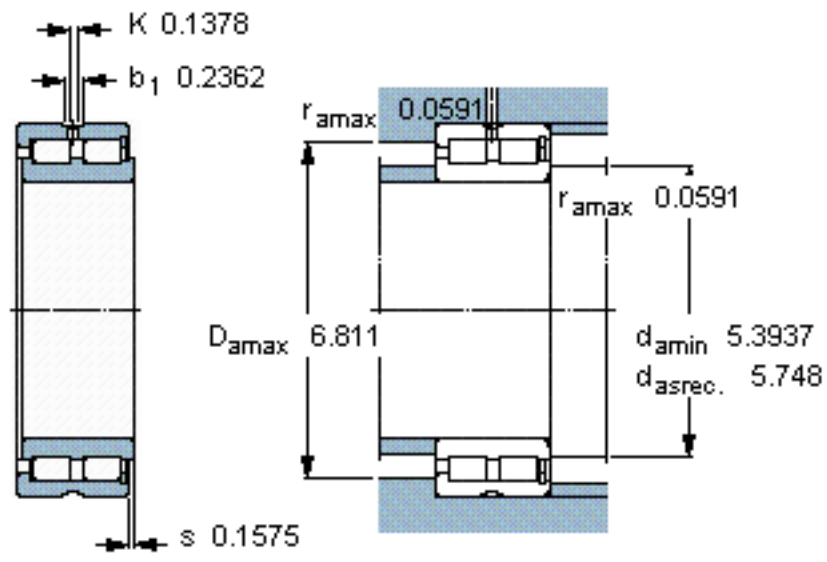

SKF NNCF 4926 CV参数

主要尺寸	d	130	mm	-
	D	180	mm	-
	B	50	mm	-
基本额定载荷	C	275000	N	动载荷
	$C_0$	530000	N	静载荷
疲劳载荷极限	$P_u$	60000	N	-
额定转速	参考转速	1600	r/min	-
	极限转速	2000	r/min	-
重量	重量	3880	g	-
型号	型号	NNCF 4926 CV	-	-

SKF NNCF 4926 CV图片

计算系数

$k_r = 0,25$

参考资料: <http://www.sozhou.com/p/3df01288.html>

**计算系数**

$k_r$  0,25