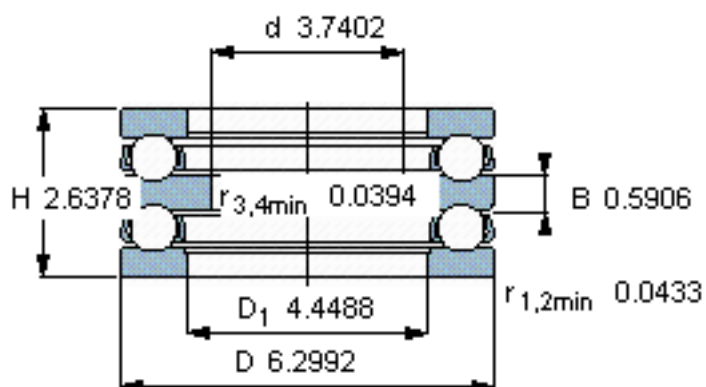

SKF 52222参数

主要尺寸	d	95	mm	-
	D	160	mm	-
	H	67	mm	-
基本额定载荷	C	130000	N	动载荷
	$C_0$	390000	N	静载荷
疲劳载荷极限	$P_u$	12500	N	-
最小载荷系数	A	0.79	-	-
额定转速	额定转度	1700	r/min	-
	极限转速	2400	r/min	-
重量	重量	4650	g	-
型号	型号	52222		-

SKF 52222图片

参考资料:<http://www.sozhou.com/p/3f4c16e2.html>