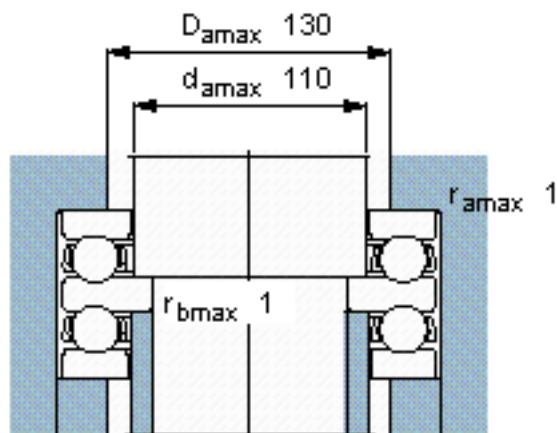

SKF 52222参数

主要尺寸	d	95	mm	-
	D	160	mm	-
	H	67	mm	-
基本额定载荷	C	130000	N	动载荷
	C_0	390000	N	静载荷
疲劳载荷极限	P_u	12500	N	-
最小载荷系数	A	0.79	-	-
额定转速	额定转度	1700	r/min	-
	极限转速	2400	r/min	-
重量	重量	4650	g	-
型号	型号	52222		-

SKF 52222图片