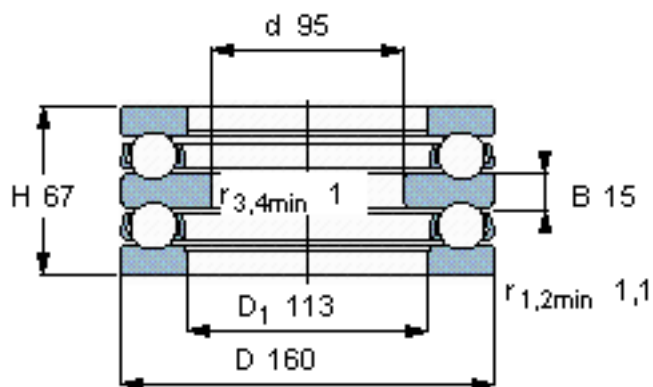

SKF 52222参数

主要尺寸	d	95	mm	-
	D	160	mm	-
	H	67	mm	-
基本额定载荷	C	130000	N	动载荷
	$C_0$	390000	N	静载荷
疲劳载荷极限	$P_u$	12500	N	-
最小载荷系数	A	0.79	-	-
额定转速	额定转度	1700	r/min	-
	极限转速	2400	r/min	-
重量	重量	4650	g	-
型号	型号	52222		-

SKF 52222图片

参考资料:<http://www.sozhou.com/p/3f4c16e2.html>