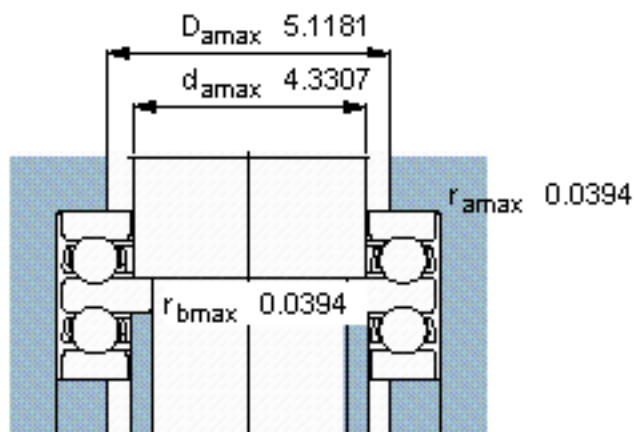

SKF 52222参数

主要尺寸	d	95	mm	-
	D	160	mm	-
	H	67	mm	-
基本额定载荷	C	130000	N	动载荷
	C_0	390000	N	静载荷
疲劳载荷极限	P_u	12500	N	-
最小载荷系数	A	0.79	-	-
额定转速	额定转度	1700	r/min	-
	极限转速	2400	r/min	-
重量	重量	4650	g	-
型号	型号	52222		-

SKF 52222图片