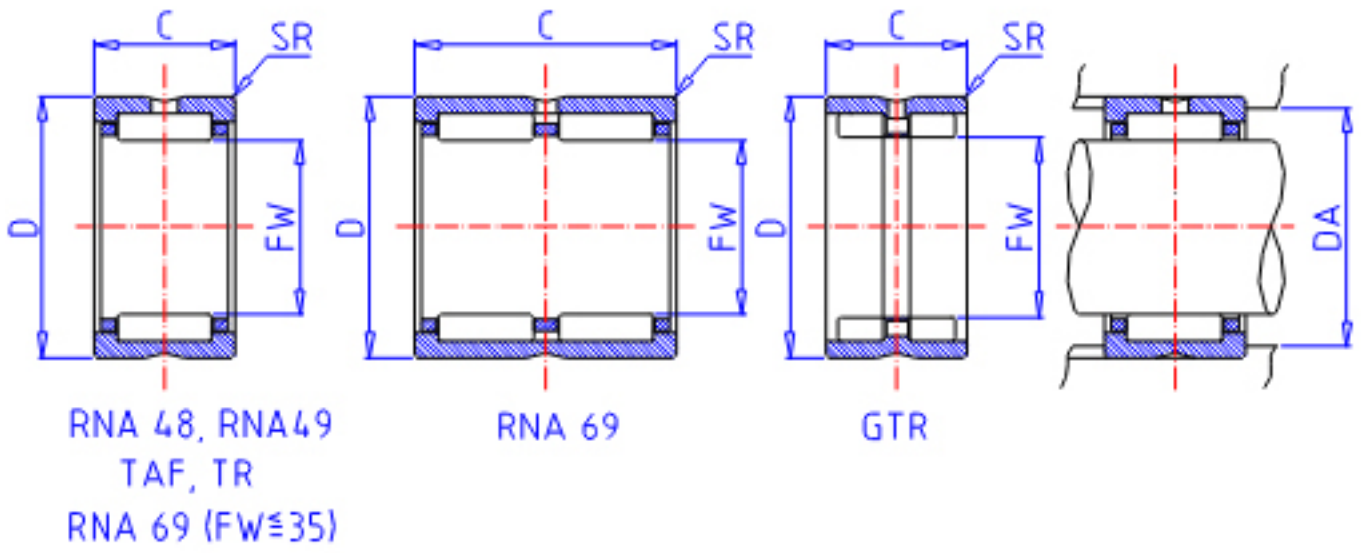

参考资料:<http://www.sozhou.com/p/4008a5ea.html>