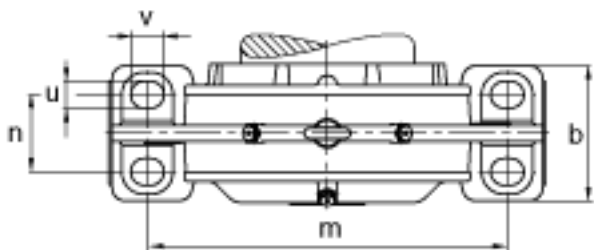

参考资料:<http://www.sozhou.com/p/40ac38e8.html>