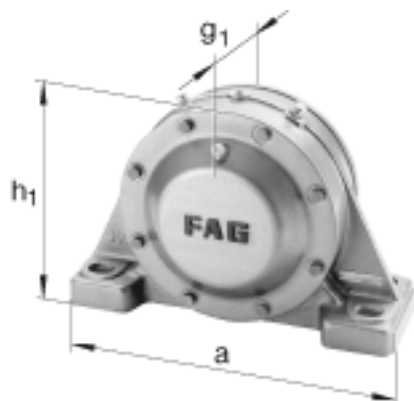

FAG BND2238-H-W-T-AF-S参数

尺寸	d_1	170	mm	-
	a	710	mm	-
	h_1	455	mm	-
	g_1	222	mm	-
	c	85	mm	-
	D	340	mm	-
	g	115	mm	-
	g_4	98	mm	-
	h	220	mm	-
	m	560	mm	-
	n	120	mm	-
	s	M36		-
说明	s_2	M16		-
尺寸	t	380	mm	-
	u	42	mm	-
	v	52	mm	-
说明	s_2	8		数量
		22238K		型号, 轴承
其他		H3138		质量, 紧定套
重量	m_1	170000	g	质量, 轴承座
说明		BND2238		型号, 轴承座
尺寸	b	220	mm	-

FAG BND2238-H-W-T-AF-S图片