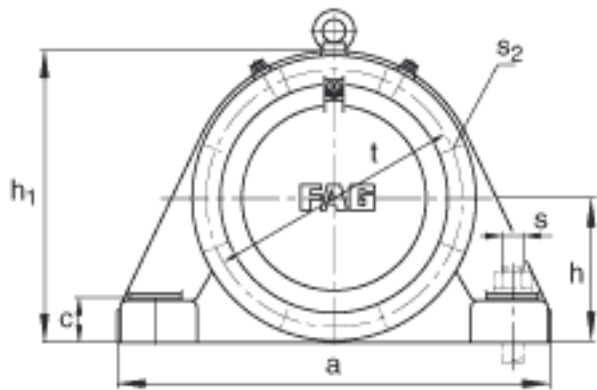

参考资料:<http://www.sozhou.com/p/40ac38e8.html>