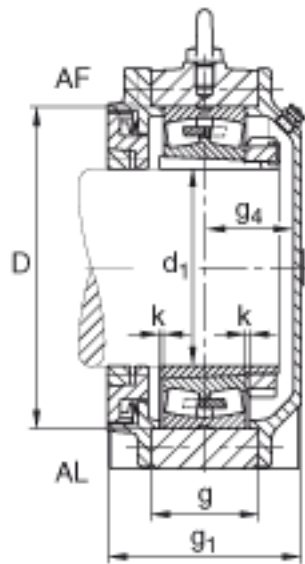

FAG BND2238-H-W-T-AF-S参数

尺寸	d_1	170	mm	-
	a	710	mm	-
	h_1	455	mm	-
	g_1	222	mm	-
	c	85	mm	-
	D	340	mm	-
	g	115	mm	-
	g_4	98	mm	-
	h	220	mm	-
	m	560	mm	-
	n	120	mm	-
	s	M36		-
说明	s_2	M16		-
尺寸	t	380	mm	-
	u	42	mm	-
	v	52	mm	-
说明	s_2	8		数量
		22238K		型号, 轴承
其他		H3138		质量, 紧定套
重量	m_1	170000	g	质量, 轴承座
说明		BND2238		型号, 轴承座
尺寸	b	220	mm	-

FAG BND2238-H-W-T-AF-S图片

参考资料:<http://www.sozhou.com/p/40ac38e8.html>