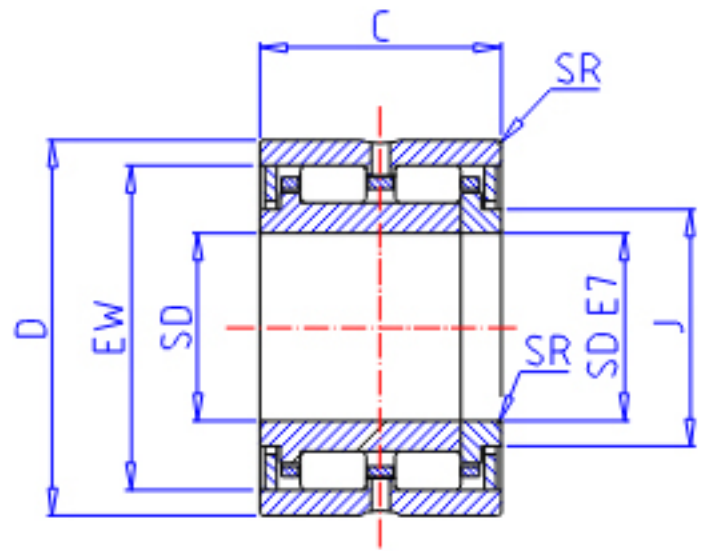

IKO TRU 8511850参数

轴径	STDRT	85	mm	轴径
型号	ORDER	TRU 8511850		型号
重量	MASS	1530.0	g	重量
主要尺寸	SD	85	mm	内径
	D	118	mm	外径
	C	50	mm	宽度
	SR	1.0	mm	(最小)
	J	94.5	mm	-
	EW	107.5	mm	内径
	基本额定载荷	CR	114000	N
COR		222000	N	静载荷

IKO TRU 8511850图片

NAU 49
($SD \leq 17$)

NAU 49, TRU

参考资料:<http://www.sozhou.com/p/41751746.html>