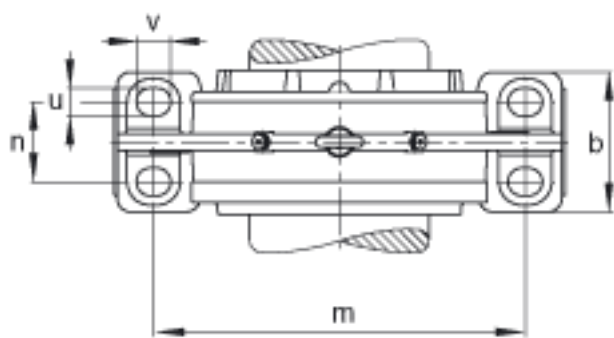

参考资料:<http://www.sozhou.com/p/41ca15d9.html>