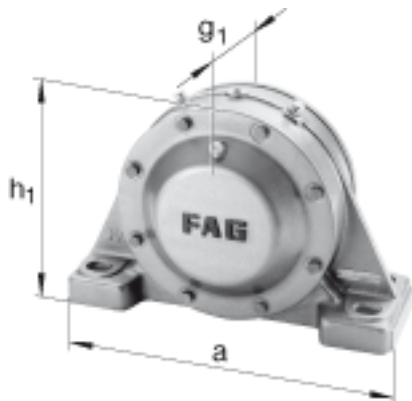

FAG BND2272-H-W-T-BF-S参数

重量	m_1	690000	g	质量, 轴承座	
说明		BND2272		型号, 轴承座	
尺寸	d_1	340	mm	-	
	a	1280	mm	-	
	h_1	820	mm	-	
	g_2	435	mm	-	
	b	400	mm	-	
	D	650	mm	-	
	g	205	mm	-	
	g_3	185	mm	-	
	h	410	mm	-	
	m	1040	mm	-	
	n	210	mm	-	
	s	M64		-	
	说明	s_2	M30		-
	尺寸	t	710	mm	-
u		72	mm	-	
v		90	mm	-	
说明	s_2	8		数量	
		22272K		型号, 轴承	
其他		H3172-HG		质量, 紧定套	
尺寸	c	130	mm	-	

FAG BND2272-H-W-T-BF-S图片