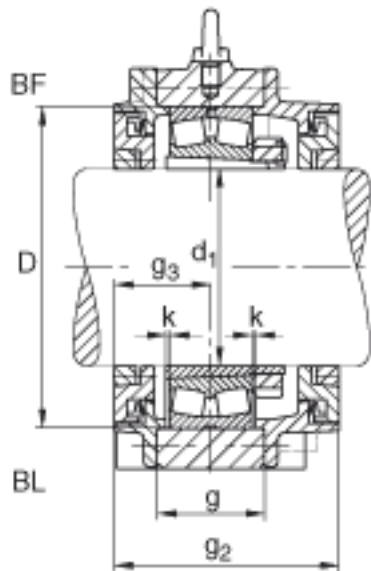

FAG BND2272-H-W-T-BF-S参数

重量	m_1	690000	g	质量, 轴承座	
说明		BND2272		型号, 轴承座	
尺寸	d_1	340	mm	-	
	a	1280	mm	-	
	h_1	820	mm	-	
	g_2	435	mm	-	
	b	400	mm	-	
	D	650	mm	-	
	g	205	mm	-	
	g_3	185	mm	-	
	h	410	mm	-	
	m	1040	mm	-	
	n	210	mm	-	
	s	M64		-	
	说明	s_2	M30		-
	尺寸	t	710	mm	-
u		72	mm	-	
v		90	mm	-	
说明	s_2	8		数量	
		22272K		型号, 轴承	
其他		H3172-HG		质量, 紧定套	
尺寸	c	130	mm	-	

FAG BND2272-H-W-T-BF-S图片

参考资料:<http://www.sozhou.com/p/41ca15d9.html>