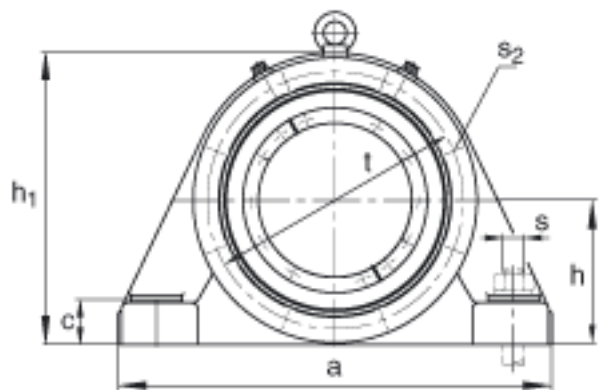

参考资料:<http://www.sozhou.com/p/41ca15d9.html>