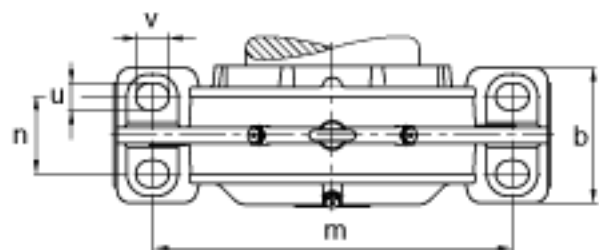

参考资料:<http://www.sozhou.com/p/41d643a2.html>