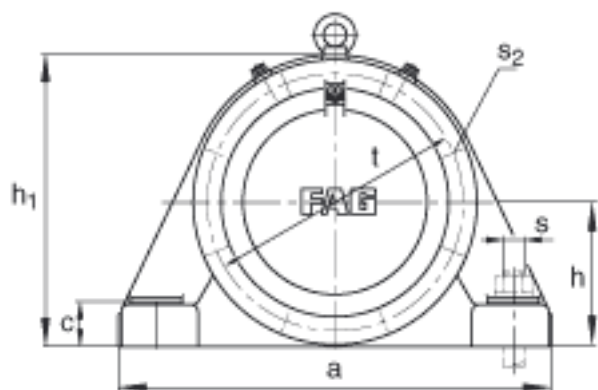

参考资料:<http://www.sozhou.com/p/41d643a2.html>