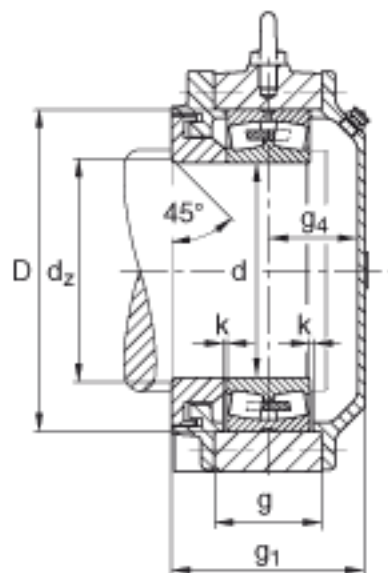

FAG BND2260-Z-Y-AF-S参数

尺寸	d	300	mm	-
	a	1100	mm	-
	h_1	695	mm	-
	g_1	317	mm	-
	b	330	mm	-
	c	105	mm	-
	D	540	mm	-
	d_z	320	mm	-
	g	178	mm	-
	g_4	149	mm	-
	h	350	mm	-
	m	920	mm	-
	n	180	mm	-
	s	M48		-
说明	s_2	M24		-
尺寸	t	600	mm	-
	u	56	mm	-
	v	75	mm	-
说明	s_2	8		数量
		22260		型号, 轴承
重量	m_1	485000	g	质量, 轴承座
说明		BND2260		型号, 轴承座

FAG BND2260-Z-Y-AF-S图片

参考资料:<http://www.sozhou.com/p/41d643a2.html>