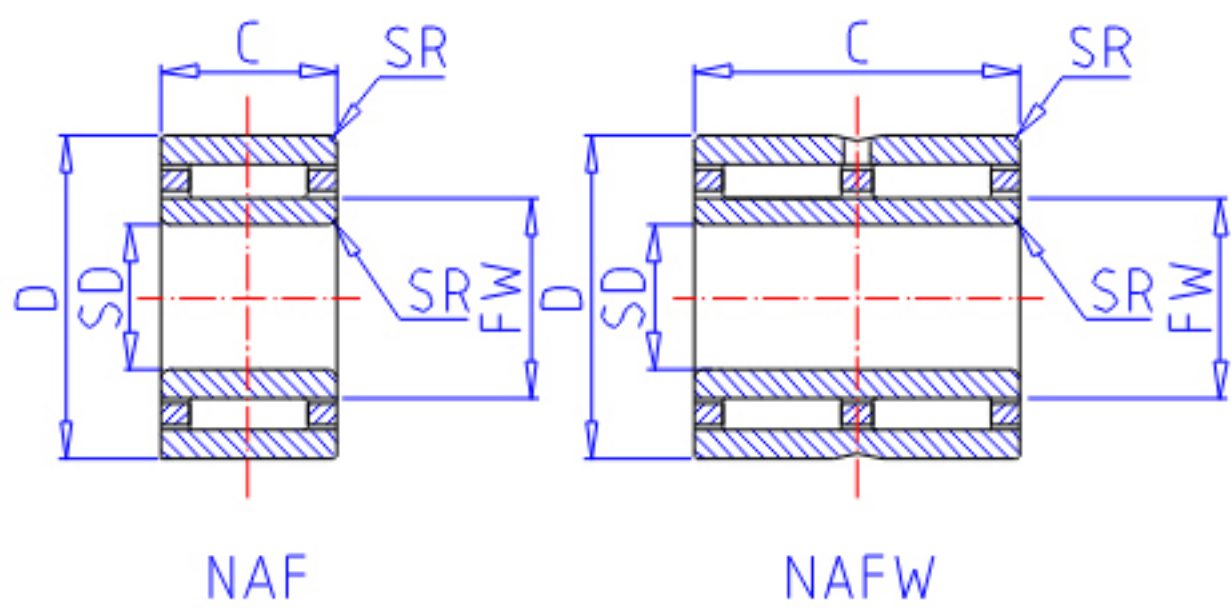

IKO NAF 456220参数

轴径	STDRT	45	mm	轴径
型号	ORDER	NAF 456220		型号
重量	MASS	196.0	g	重量
主要尺寸	SD	45	mm	内径
	FW	50	mm	内径
	D	62	mm	外径
	C	20	mm	宽度
	SR	0.3	mm	(最小)
安装尺寸	SDB	54.2	mm	-
	DA	60	mm	(最大)
	SDAMIN	47	mm	(最小)
	SDAMAX	49.0	mm	(最大)
	DB	50.8	mm	-
基本额定载荷	CR	27100	N	动载荷
	COR	59300	N	静载荷
搭配内圈	IR	LRT 455020		搭配内圈

IKO NAF 456220图片