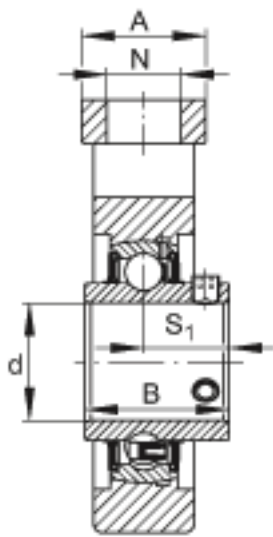

### FAG UCT212-36参数

尺寸	d	57.15	mm	-
	L	194	mm	-
	H	146	mm	-
	A	64	mm	-
	A <sub>1</sub>	22	mm	-
	B	65.1	mm	-
	H <sub>1</sub>	130	mm	-
	L <sub>1</sub>	119	mm	-
	L <sub>2</sub>	19	mm	-
	L <sub>3</sub>	102	mm	-
	N	35	mm	-
	N <sub>1</sub>	32	mm	-
	N <sub>2</sub>	64	mm	-
	S <sub>1</sub>	39.7	mm	-
	T	102	mm	-
	重量	m	4840	g
说明		T212		型号, 轴承座
		UCT212-36		型号, 外球面球轴承

### FAG UCT212-36图片

参考资料:<http://www.sozhou.com/p/424ac518.html>