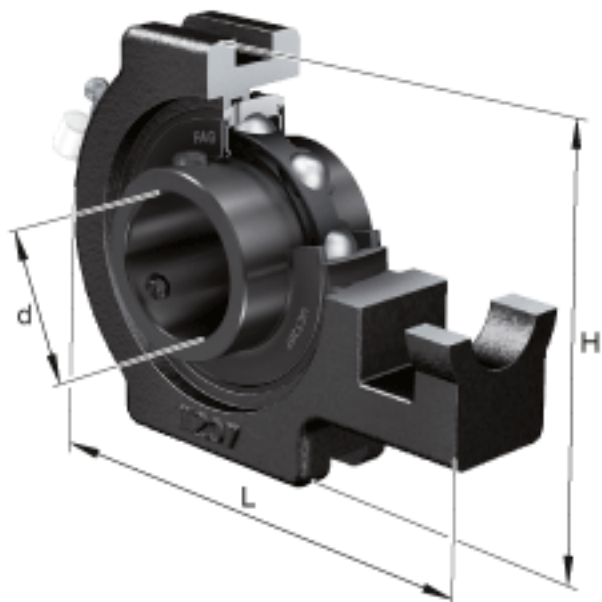

FAG UCT212-36参数

尺寸	d	57.15	mm	-	
	L	194	mm	-	
	H	146	mm	-	
	A	64	mm	-	
	A₁	22	mm	-	
	B	65.1	mm	-	
	H₁	130	mm	-	
	L₁	119	mm	-	
	L₂	19	mm	-	
	L₃	102	mm	-	
	N	35	mm	-	
	N₁	32	mm	-	
	N₂	64	mm	-	
	S₁	39.7	mm	-	
	T	102	mm	-	
	重量	m	4840	g	重量
说明		T212		型号, 轴承座	
		UCT212-36		型号, 外球面球轴承	

FAG UCT212-36图片