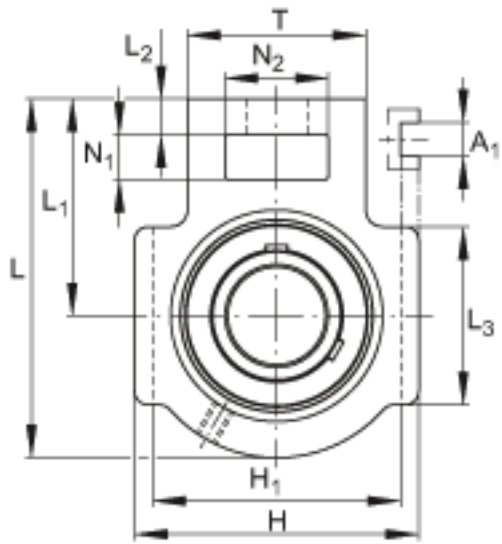

参考资料:<http://www.sozhou.com/p/424ac518.html>