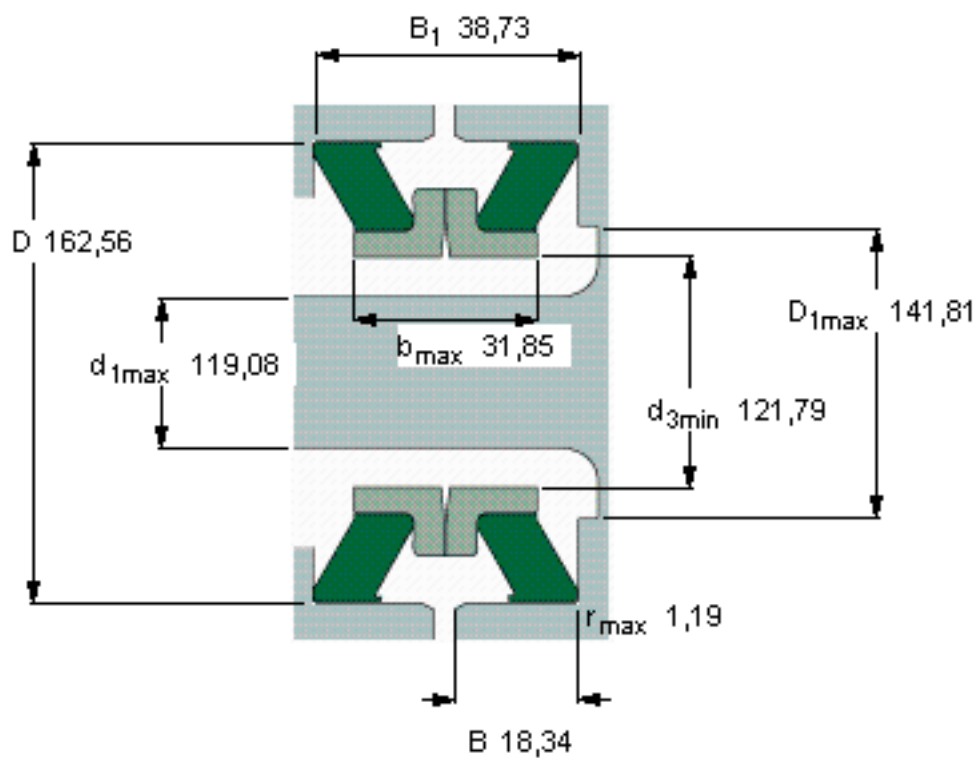

SKF 46975参数

主要尺寸	D_1最大	119.08	mm	-
	D	162.56	mm	-
	B_1	38.73	mm	-
	d_3最小	121.79	mm	-
	B	18.34	mm	-
型号	型号	46975	-	-

SKF 46975图片

参考资料:<http://www.sozhou.com/p/4274a0e8.html>