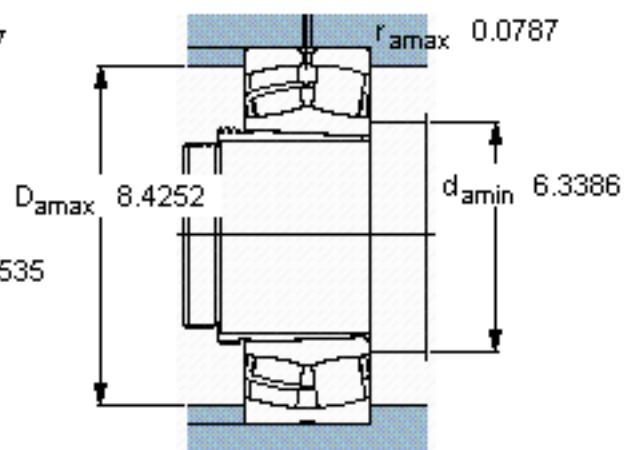

SKF 23030 CCK/W33 + AHX 3030 *参数

主要尺寸	d_1	145	mm	-
	D	225	mm	-
	B	56	mm	-
基本额定载荷	C	510000	N	动载荷
	C_0	750000	N	静载荷
疲劳载荷极限	P_u	73500	N	-
额定转速	参考转速	2400	r/min	-
	极限转速	3200	r/min	-
重量	重量	8850	g	-
型号	* SKF 探索者轴承	23030 CCK/W33 + AHX 3030 *	-	-

SKF 23030 CCK/W33 + AHX 3030 *图片

参考资料: <http://www.sozhou.com/p/4284d440.html>

计算系数

e 0,22

Y_1 3

Y_2 4,6

Y_0 2,8