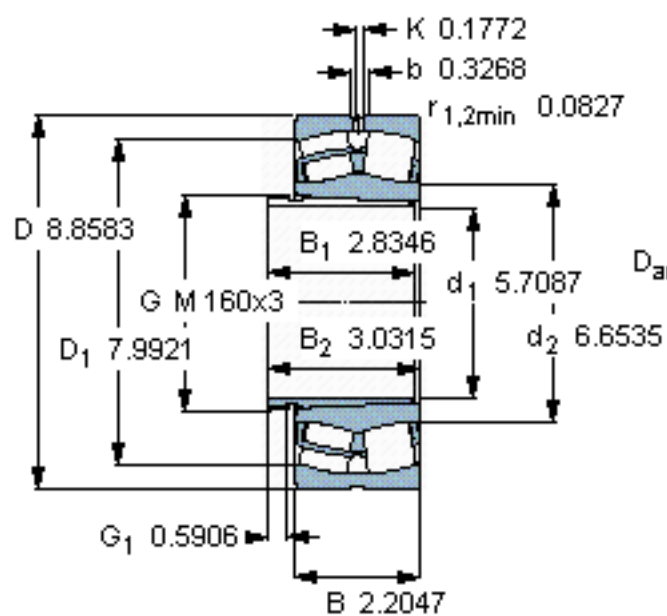

SKF 23030 CCK/W33 + AHX 3030 *参数

主要尺寸	d_1	145	mm	-
	D	225	mm	-
	B	56	mm	-
基本额定载荷	C	510000	N	动载荷
	C_0	750000	N	静载荷
疲劳载荷极限	P_u	73500	N	-
额定转速	参考转速	2400	r/min	-
	极限转速	3200	r/min	-
重量	重量	8850	g	-
型号	* SKF 探索者轴承	23030 CCK/W33 + AHX 3030 *	-	-

SKF 23030 CCK/W33 + AHX 3030 *图片

参考资料: <http://www.sozhou.com/p/4284d440.html>

计算系数

e 0,22

Y_1 3

Y_2 4,6

Y_0 2,8