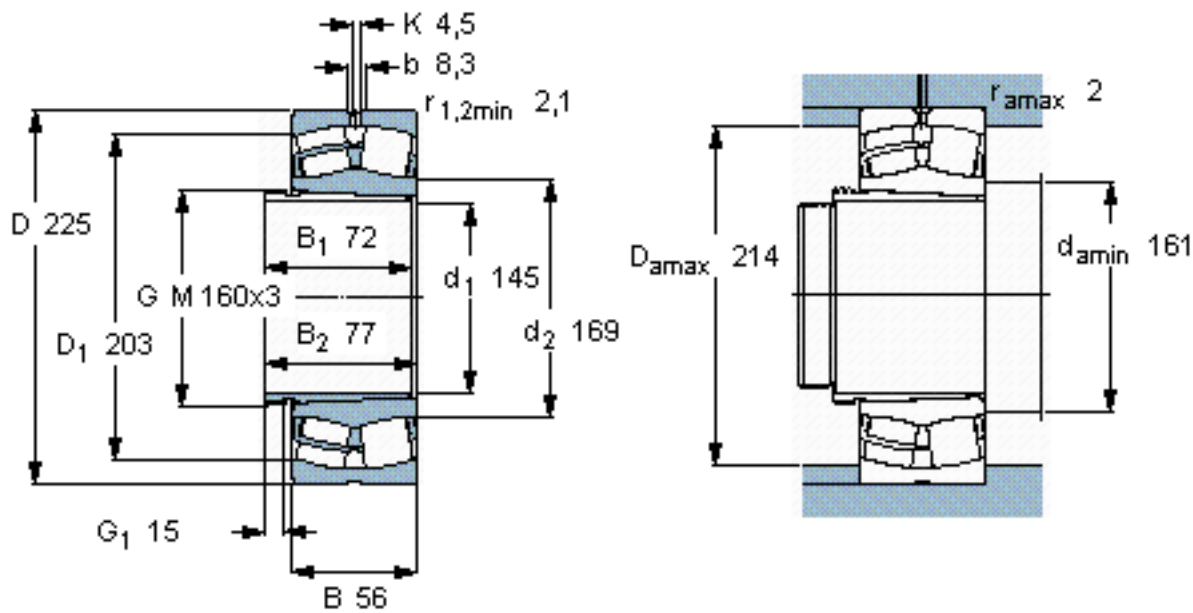

SKF 23030 CCK/W33 + AHX 3030 *参数

主要尺寸	d_1	145	mm	-
	D	225	mm	-
	B	56	mm	-
基本额定载荷	C	510000	N	动载荷
	C_0	750000	N	静载荷
疲劳载荷极限	P_u	73500	N	-
额定转速	参考转速	2400	r/min	-
	极限转速	3200	r/min	-
重量	重量	8850	g	-
型号	* SKF 探索者轴承	23030 CCK/W33 + AHX 3030 *	-	-

SKF 23030 CCK/W33 + AHX 3030 *图片

参考资料: <http://www.sozhou.com/p/4284d440.html>

计算系数

e 0,22

Y_1 3

Y_2 4,6

Y_0 2,8