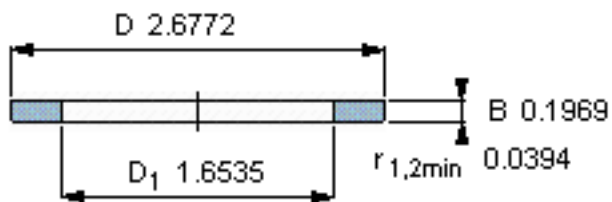

SKF GS 81208参数

尺寸	d	40	mm	-
	D	68	mm	-
	B	5	mm	-
	d ₁	-	mm	-
	D ₁	42	mm	-
	r ₁ 、r _{1.2}	1	mm	-
重量	重量	93	g	-
型号	型号	GS 81208	-	-

SKF GS 81208图片

轴承座垫圈

轴承座垫圈

参考资料:<http://www.sozhou.com/p/428a5b58.html>