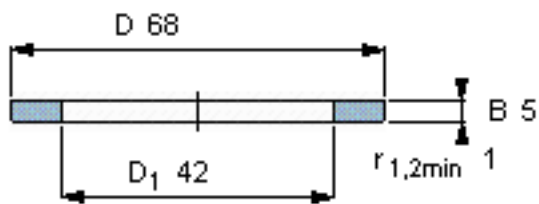

SKF GS 81208参数

尺寸	d	40	mm	-
	D	68	mm	-
	B	5	mm	-
	d ₁	-	mm	-
	D ₁	42	mm	-
	r ₁ 、r _{1.2}	1	mm	-
重量	重量	93	g	-
型号	型号	GS 81208	-	-

SKF GS 81208图片

轴承座垫圈

轴承座垫圈

参考资料:<http://www.sozhou.com/p/428a5b58.html>