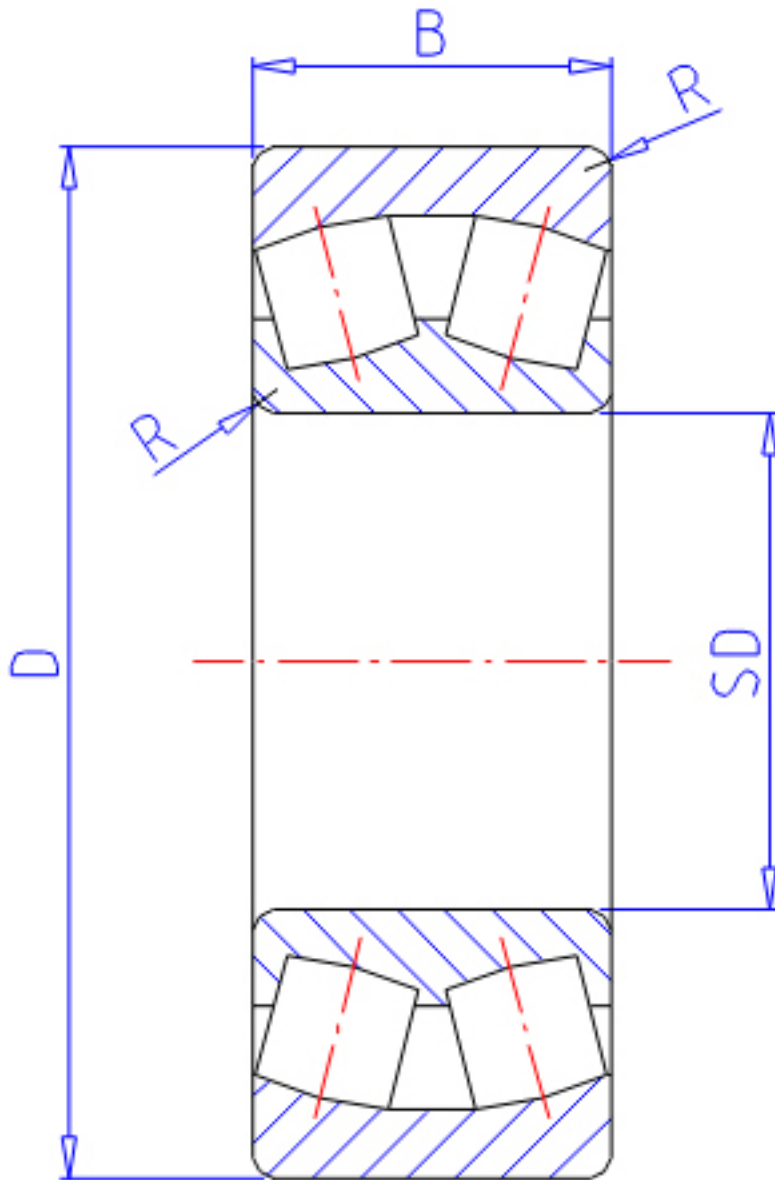

NTN 24176B参数

主要尺寸	SD	380	mm	-
	D	620	mm	外径
	B	243	mm	宽度
	R	5.0	mm	(最小)
型号	ORDER	24176B		型号
基本额定载荷	CR	4800000	N	动载荷
	COR	9650000	N	静载荷
	CRF	490 000	kgf	动载荷
	CORF	985 000	kgf	静载荷
极限转速	LSG	390	r/min	脂润滑
	LSO	590	r/min	油润滑
重量	MASS	292000	g	重量
安装尺寸	DA	598	mm	(最大)
	DA1	402	mm	(最小)
轴向载荷系数	Y1	1.73		-
	Y2	2.58		-
	Y0	1.69		-
常数	E	0.39		-
安装尺寸	RAS	4	mm	(最大)

NTN 24176B图片

参考资料:<http://www.sozhou.com/p/42993e40.html>