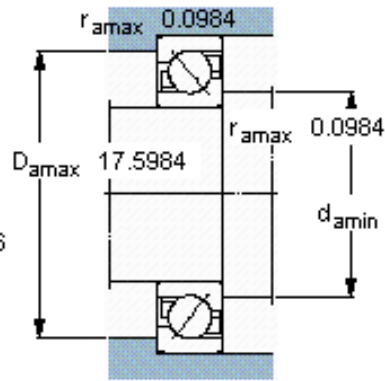

SKF 71968 ACMB参数

主要尺寸	d	340	mm	-
	D	460	mm	-
	B	56	mm	-
基本额定载荷	C	338000	N	动载荷
	C_0	585000	N	静载荷
疲劳载荷极限	P_u	12500	N	-
额定转速	参考转速	1500	r/min	-
	极限转速	1500	r/min	-
重量	重量	24000	g	-
型号	* SKF 探索者轴承	71968 ACMB	-	-

SKF 71968 ACMB图片

参考资料: <http://www.sozhou.com/p/42cb6b47.html>

计算系数

k_r 0,083

k_a 0,25

e 0,68

X 0,41

Y 0,87