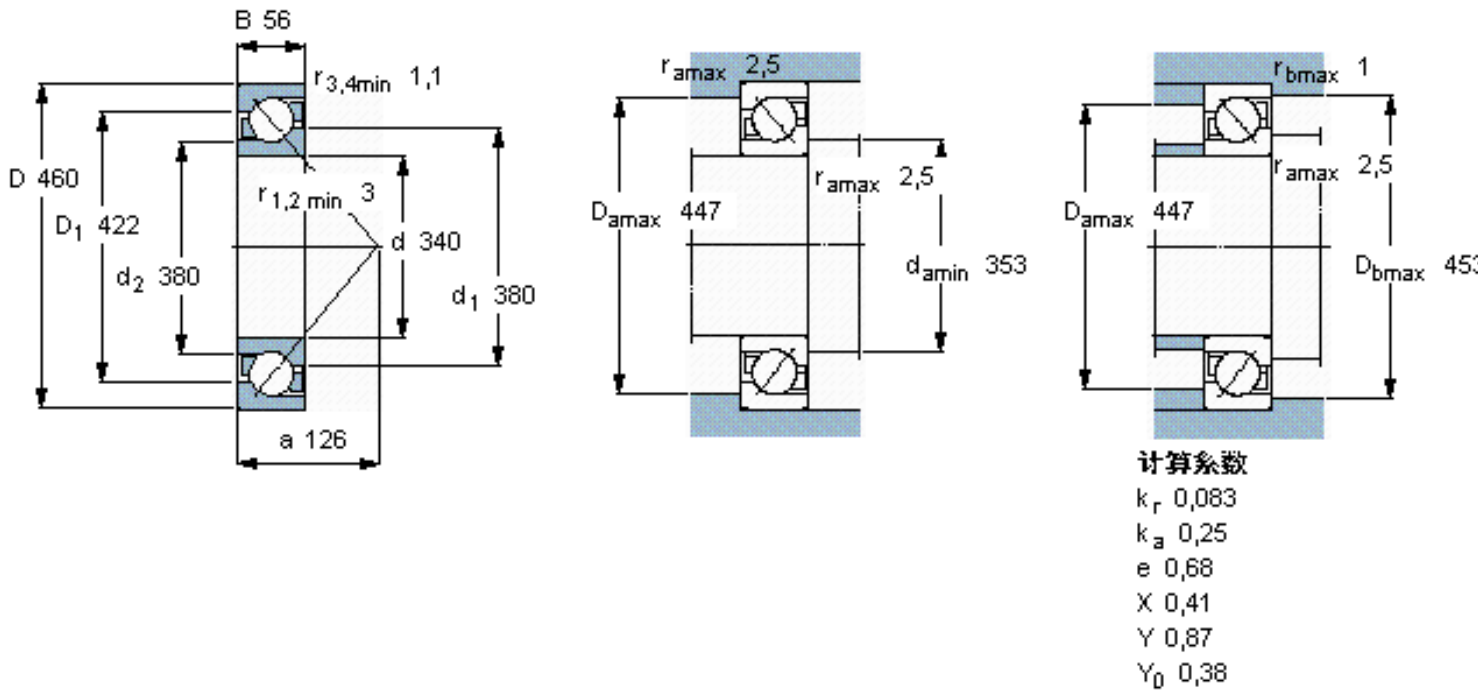

SKF 71968 ACMB参数

主要尺寸	d	340	mm	-
	D	460	mm	-
	B	56	mm	-
基本额定载荷	C	338000	N	动载荷
	C_0	585000	N	静载荷
疲劳载荷极限	P_u	12500	N	-
额定转速	参考转速	1500	r/min	-
	极限转速	1500	r/min	-
重量	重量	24000	g	-
型号	* SKF 探索者轴承	71968 ACMB	-	-

SKF 71968 ACMB图片

参考资料: <http://www.sozhou.com/p/42cb6b47.html>

计算系数

k_r 0,083

k_a 0,25

e 0,68

X 0,41

Y 0,87