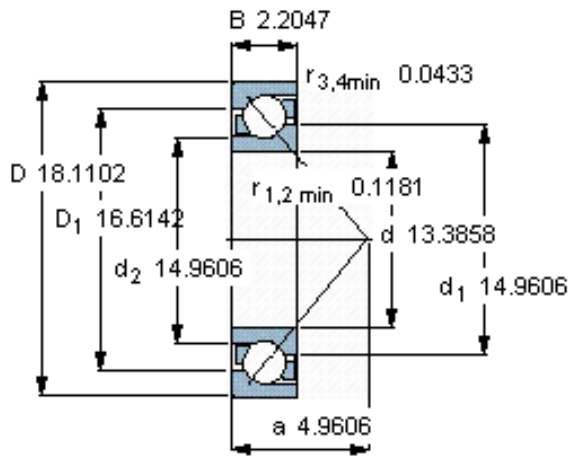

SKF 71968 ACMB参数

主要尺寸	d	340	mm	-
	D	460	mm	-
	B	56	mm	-
基本额定载荷	C	338000	N	动载荷
	C_0	585000	N	静载荷
疲劳载荷极限	P_u	12500	N	-
额定转速	参考转速	1500	r/min	-
	极限转速	1500	r/min	-
重量	重量	24000	g	-
型号	* SKF 探索者轴承	71968 ACMB	-	-

SKF 71968 ACMB图片

参考资料: <http://www.sozhou.com/p/42cb6b47.html>

计算系数

k_r 0,083

k_a 0,25

e 0,68

X 0,41

Y 0,87