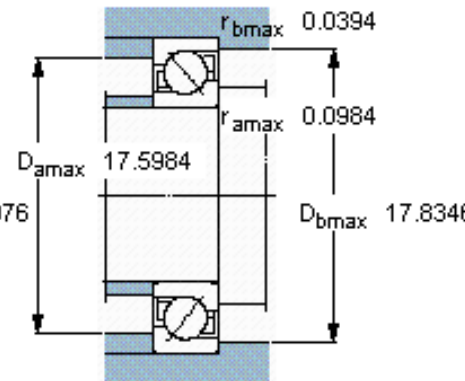

SKF 71968 ACMB参数

主要尺寸	d	340	mm	-
	D	460	mm	-
	B	56	mm	-
基本额定载荷	C	338000	N	动载荷
	C_0	585000	N	静载荷
疲劳载荷极限	P_u	12500	N	-
额定转速	参考转速	1500	r/min	-
	极限转速	1500	r/min	-
重量	重量	24000	g	-
型号	* SKF 探索者轴承	71968 ACMB	-	-

SKF 71968 ACMB图片

参考资料: <http://www.sozhou.com/p/42cb6b47.html>

计算系数

k_r 0,083

k_a 0,25

e 0,68

X 0,41

Y 0,87