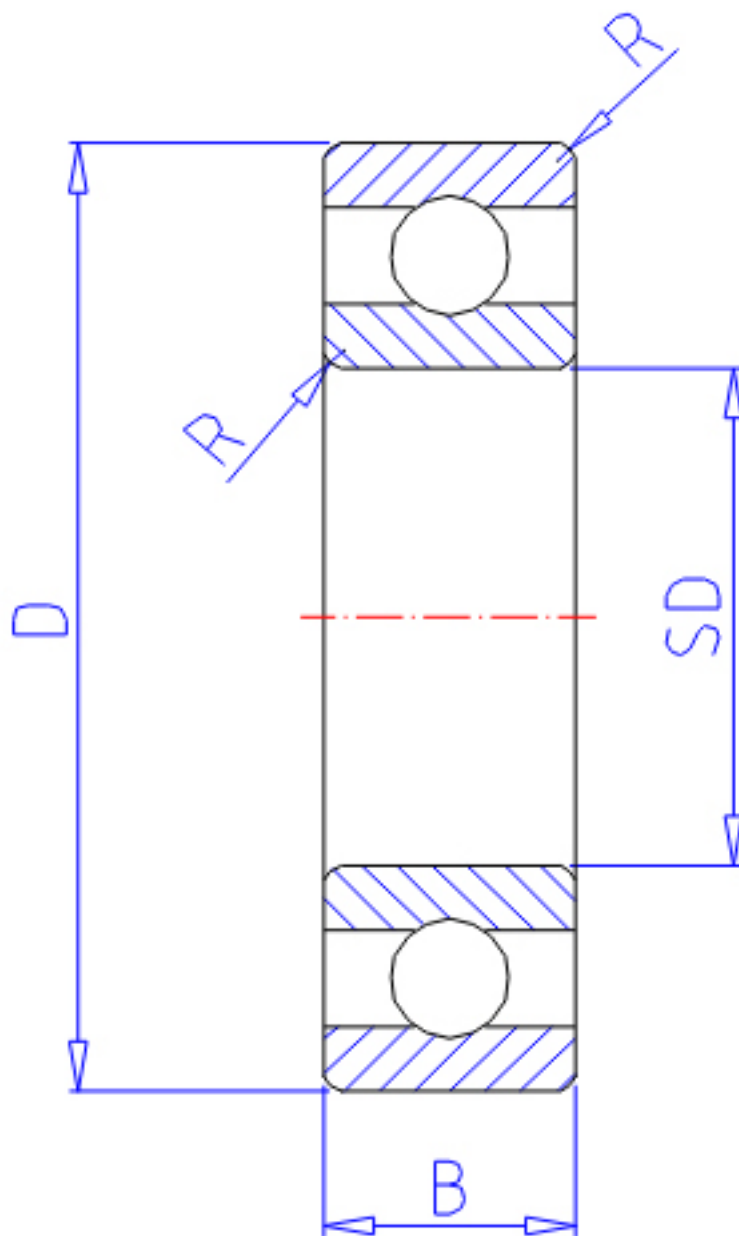

NTN 6410参数

主要尺寸	SD	50	mm	-
	D	130	mm	外径
	B	31	mm	宽度
	R	2.1	mm	-
型号	ORDER	6410		型号
基本额定载荷	CR	83000	N	动载荷
	COR	49500	N	静载荷
	CRF	8450	kgf	动载荷
	CORF	5050	kgf	静载荷
极限转速	LSG	5700	r/min	脂润滑
	LSO	6700	r/min	油润滑
重量	MASS	1880	g	重量

NTN 6410图片

参考资料:<http://www.sozhou.com/p/42f474a2.html>