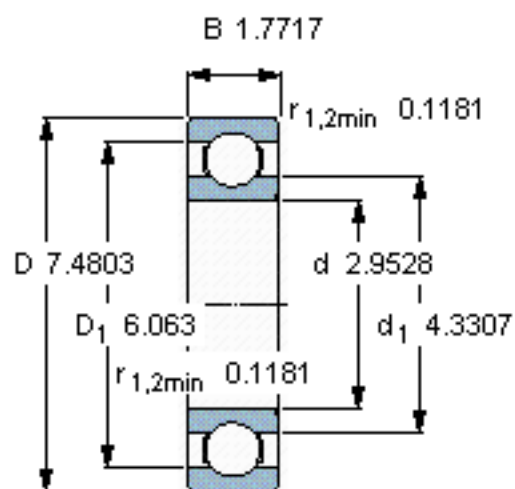

计算系数

k_r 0,035

f_0 12