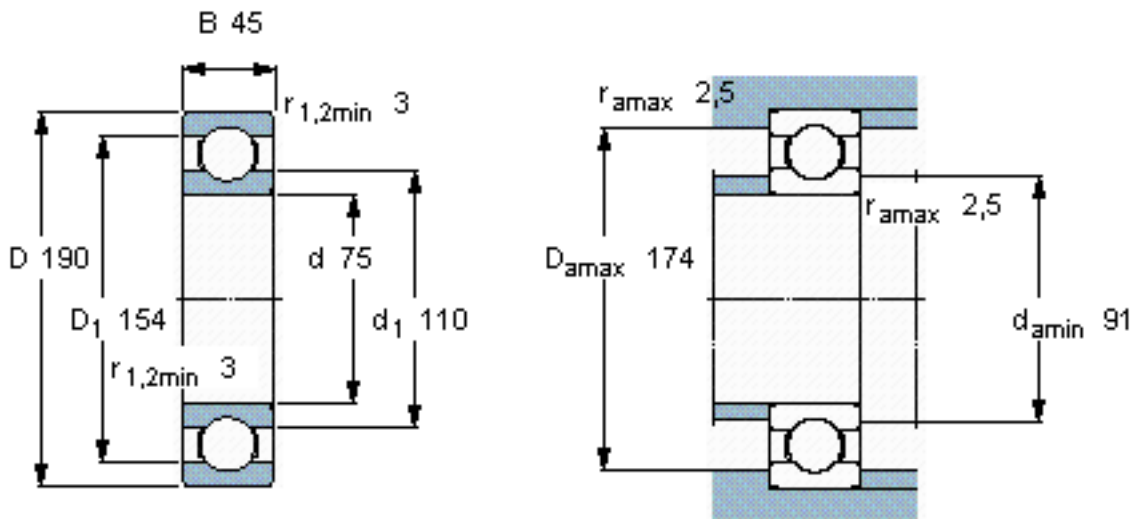

SKF 6415/W64参数

主要尺寸	d	75	mm	-
	D	190	mm	-
	B	45	mm	-
基本额定载荷	C	153000	N	动载荷
	$C_0$	114000	N	静载荷
疲劳载荷极限	$P_u$	4150	N	-
极限转速	极限转速	2300	r/min	-
重量	重量	6800	g	-
型号	* SKF 探索者轴承	6415/W64	-	-

SKF 6415/W64图片

计算系数

$k_r$  0,035