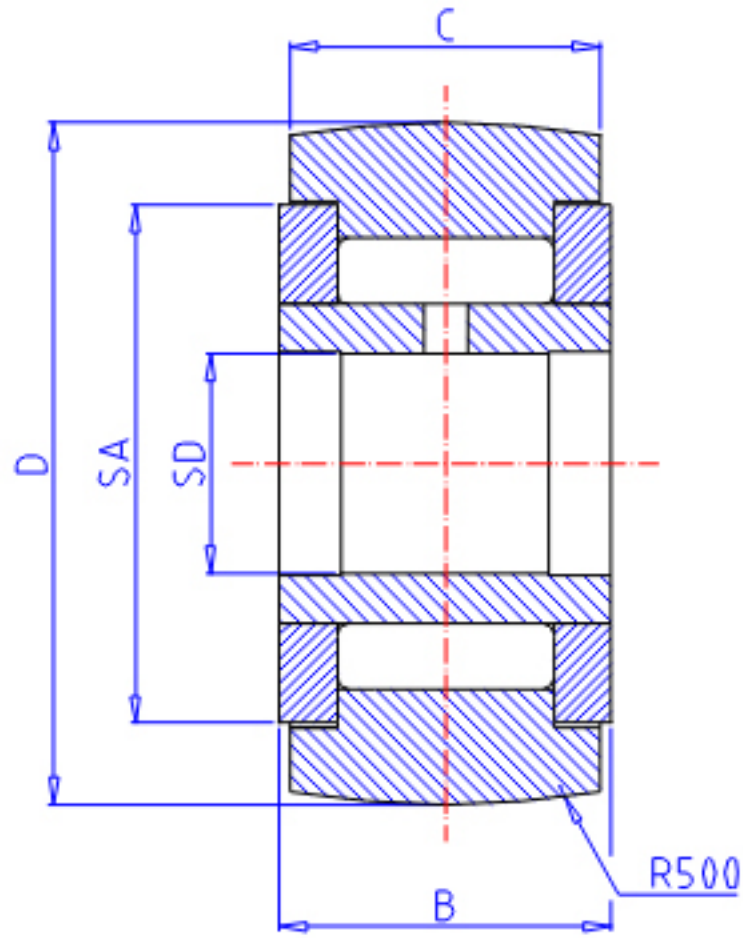

参考资料:<http://www.sozhou.com/p/43050c6d.html>