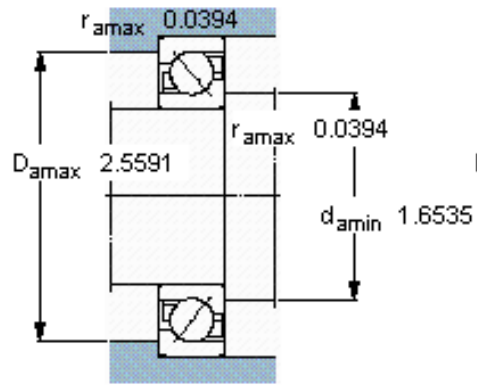

SKF 7207 BEGAP *参数

主要尺寸	d	35	mm	-
	D	72	mm	-
	B	17	mm	-
基本额定载荷	C	31000	N	动载荷
	C_0	20800	N	静载荷
疲劳载荷极限	P_u	880	N	-
额定转速	参考转速	12000	r/min	-
	极限转速	12000	r/min	-
重量	重量	280	g	-
型号	* SKF 探索者轴承	7207 BEGAP *	-	-

SKF 7207 BEGAP *图片

参考资料: <http://www.sozhou.com/p/443d448b.html>

计算系数

k_r 0,095

k_a 1,4

e 1,14

X 0,35

Y 0,57