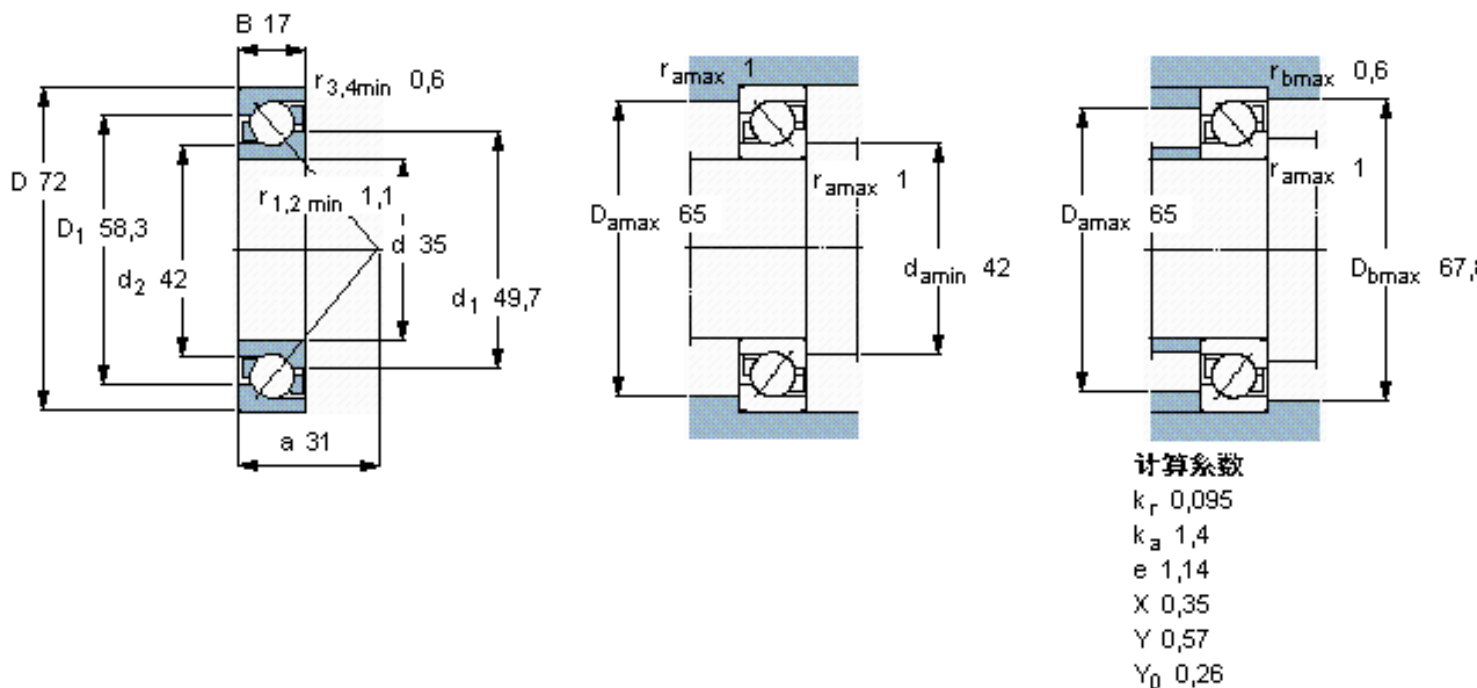

SKF 7207 BEGAP *参数

主要尺寸	d	35	mm	-
	D	72	mm	-
	B	17	mm	-
基本额定载荷	C	31000	N	动载荷
	C_0	20800	N	静载荷
疲劳载荷极限	P_u	880	N	-
额定转速	参考转速	12000	r/min	-
	极限转速	12000	r/min	-
重量	重量	280	g	-
型号	* SKF 探索者轴承	7207 BEGAP *	-	-

SKF 7207 BEGAP *图片

参考资料: <http://www.sozhou.com/p/443d448b.html>

计算系数

k_r 0,095

k_a 1,4

e 1,14

X 0,35

Y 0,57