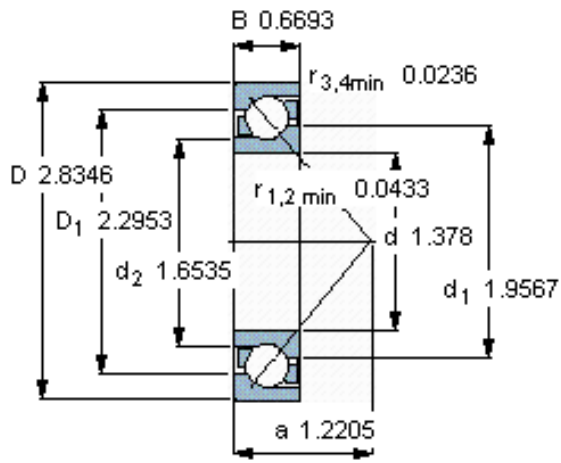

SKF 7207 BEGAP *参数

主要尺寸	d	35	mm	-
	D	72	mm	-
	B	17	mm	-
基本额定载荷	C	31000	N	动载荷
	C_0	20800	N	静载荷
疲劳载荷极限	P_u	880	N	-
额定转速	参考转速	12000	r/min	-
	极限转速	12000	r/min	-
重量	重量	280	g	-
型号	* SKF 探索者轴承	7207 BEGAP *	-	-

SKF 7207 BEGAP *图片

参考资料: <http://www.sozhou.com/p/443d448b.html>

计算系数

k_r 0,095

k_a 1,4

e 1,14

X 0,35

Y 0,57