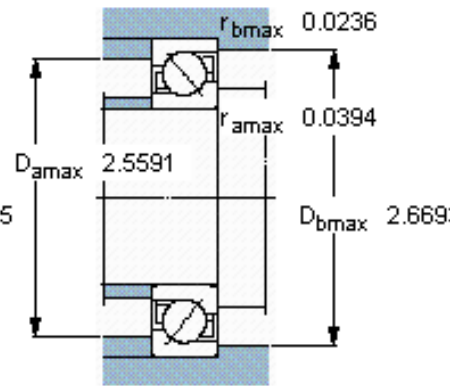

SKF 7207 BEGAP *参数

主要尺寸	d	35	mm	-
	D	72	mm	-
	B	17	mm	-
基本额定载荷	C	31000	N	动载荷
	C_0	20800	N	静载荷
疲劳载荷极限	P_u	880	N	-
额定转速	参考转速	12000	r/min	-
	极限转速	12000	r/min	-
重量	重量	280	g	-
型号	* SKF 探索者轴承	7207 BEGAP *	-	-

SKF 7207 BEGAP *图片

参考资料: <http://www.sozhou.com/p/443d448b.html>

计算系数

k_r 0,095

k_a 1,4

e 1,14

X 0,35

Y 0,57