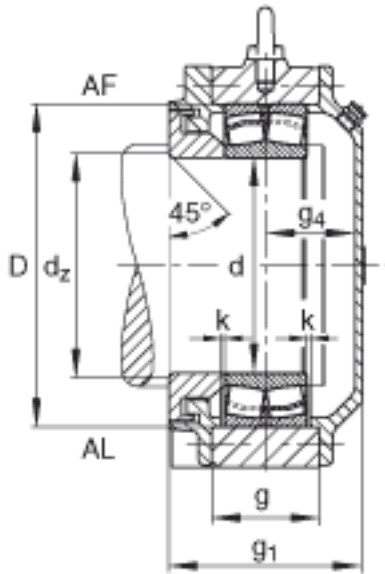

FAG BND2228-Z-Y-AL-S参数

尺寸	d	140	mm	-
	a	530	mm	-
	h ₁	345	mm	-
	g ₁	166	mm	-
	b	160	mm	-
	c	50	mm	-
	D	250	mm	-
	d _z	152	mm	-
	g	88	mm	-
	g ₄	70	mm	-
	h	170	mm	-
	k	3	mm	-
	m	430	mm	-
	n	85	mm	-
	s	M24		-
说明	s ₂	M16		-
尺寸	t	285	mm	-
	u	30	mm	-
	v	35	mm	-
说明	s ₂	6		数量
		22228		型号, 轴承
重量	m ₁	70000	g	质量, 轴承座
说明		BND2228		型号, 轴承座

FAG BND2228-Z-Y-AL-S图片

参考资料: <http://www.sozhou.com/p/455d072d.html>