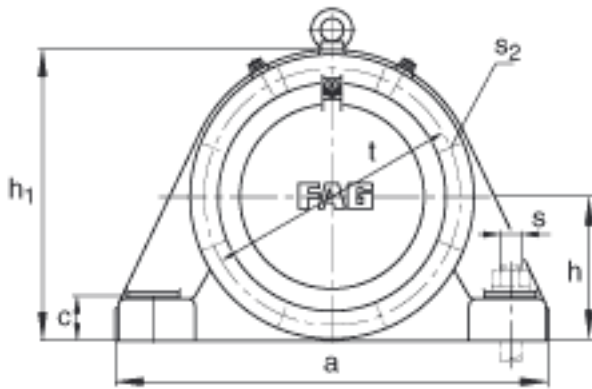

参考资料: <http://www.sozhou.com/p/455d072d.html>