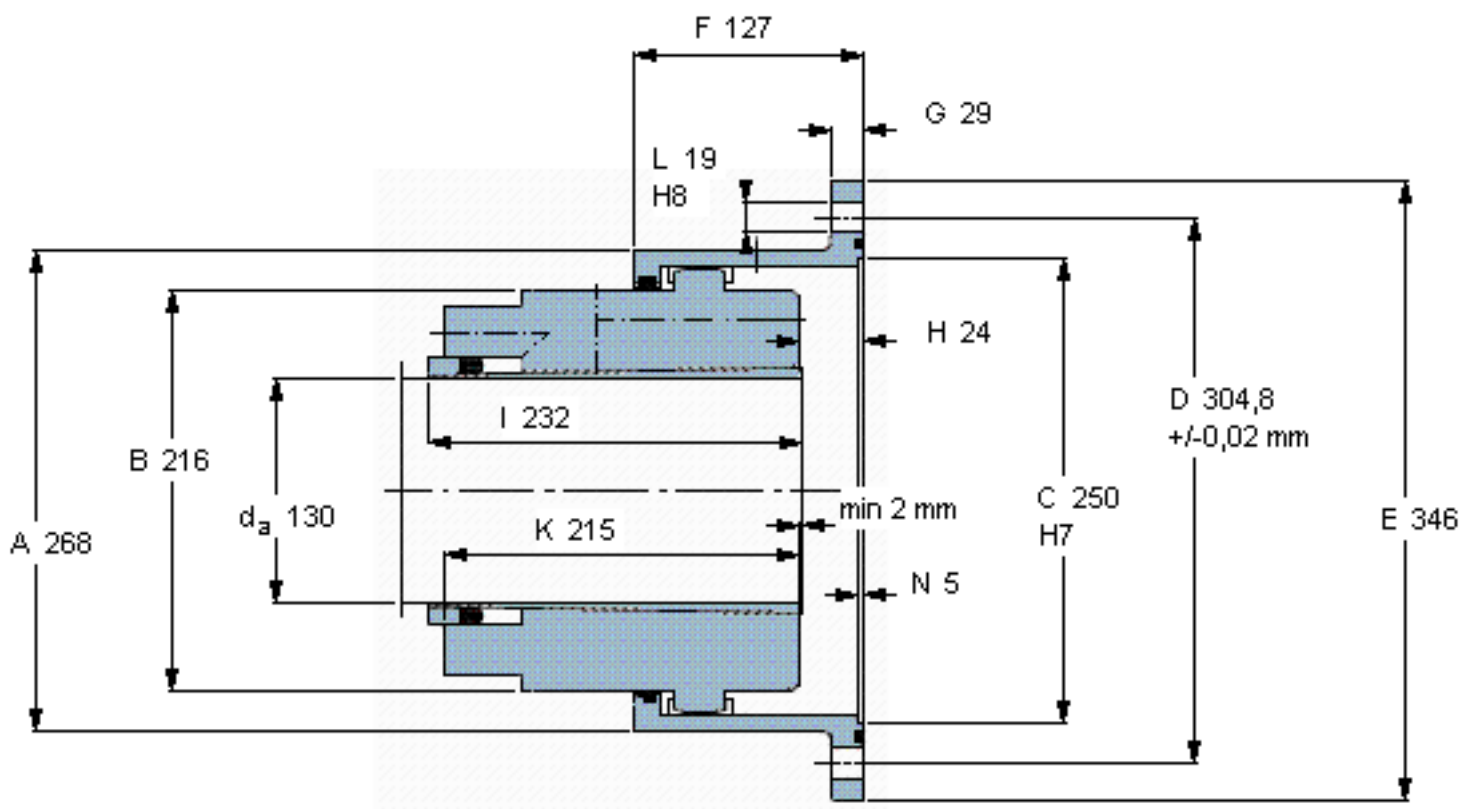

SKF XHCE 045/OK 130参数

轴直径	d_a	130	mm	-
扭矩	扭矩	50.3	kNm	-
主要尺寸	A	268	mm	-
	K	215	mm	-
	E	346	mm	-
	F	127	mm	-
重量	重量	61000	g	-
型号	型号	XHCE 045/OK 130	-	-

SKF XHCE 045/OK 130图片

参考资料:<http://www.sozhou.com/p/4564da0e.html>