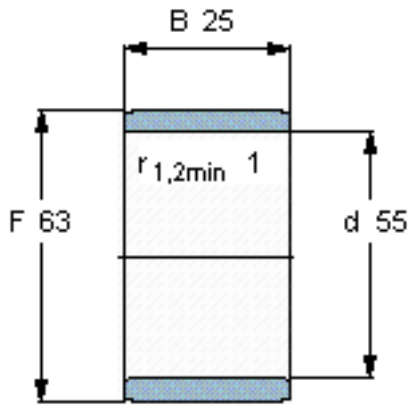

SKF IR 55x63x25参数

主要尺寸	d	55	mm	-
	F	63	mm	-
	B	25	mm	-
	最小	1	mm	-
重量	重量	140	g	-
型号	型号	IR 55x63x25	-	-

SKF IR 55x63x25图片

参考资料:<http://www.sozhou.com/p/458bc46e.html>