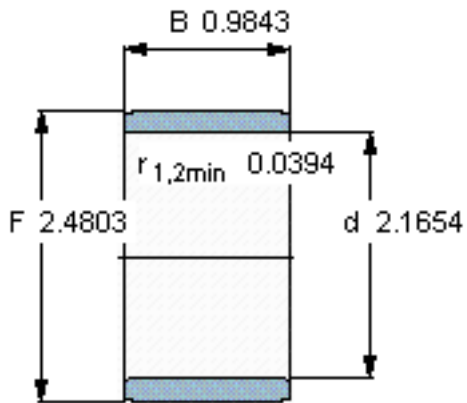

SKF IR 55x63x25参数

主要尺寸	d	55	mm	-
	F	63	mm	-
	B	25	mm	-
	最小	1	mm	-
重量	重量	140	g	-
型号	型号	IR 55x63x25	-	-

SKF IR 55x63x25图片

参考资料:<http://www.sozhou.com/p/458bc46e.html>