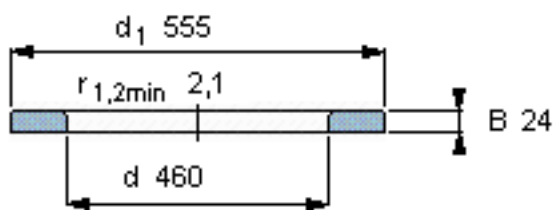

SKF WS 81192参数

尺寸	d	460	mm	-
	D	-	mm	-
	B	24	mm	-
	d <sub>1</sub>	555	mm	-
	D <sub>1</sub>	-	mm	-
	r <sub>1</sub> 、r <sub>1.2</sub>	2.1	mm	-
重量	重量	14200	g	-
型号	型号	WS 81192	-	-

SKF WS 81192图片

轴垫圈

轴垫圈

参考资料:<http://www.sozhou.com/p/458c891f.html>