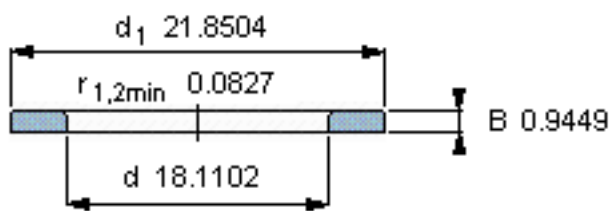

SKF WS 81192参数

尺寸	d	460	mm	-
	D	-	mm	-
	B	24	mm	-
	d <sub>1</sub>	555	mm	-
	D <sub>1</sub>	-	mm	-
	r <sub>1</sub> 、r <sub>1.2</sub>	2.1	mm	-
重量	重量	14200	g	-
型号	型号	WS 81192	-	-

SKF WS 81192图片

轴垫圈

轴垫圈

参考资料:<http://www.sozhou.com/p/458c891f.html>