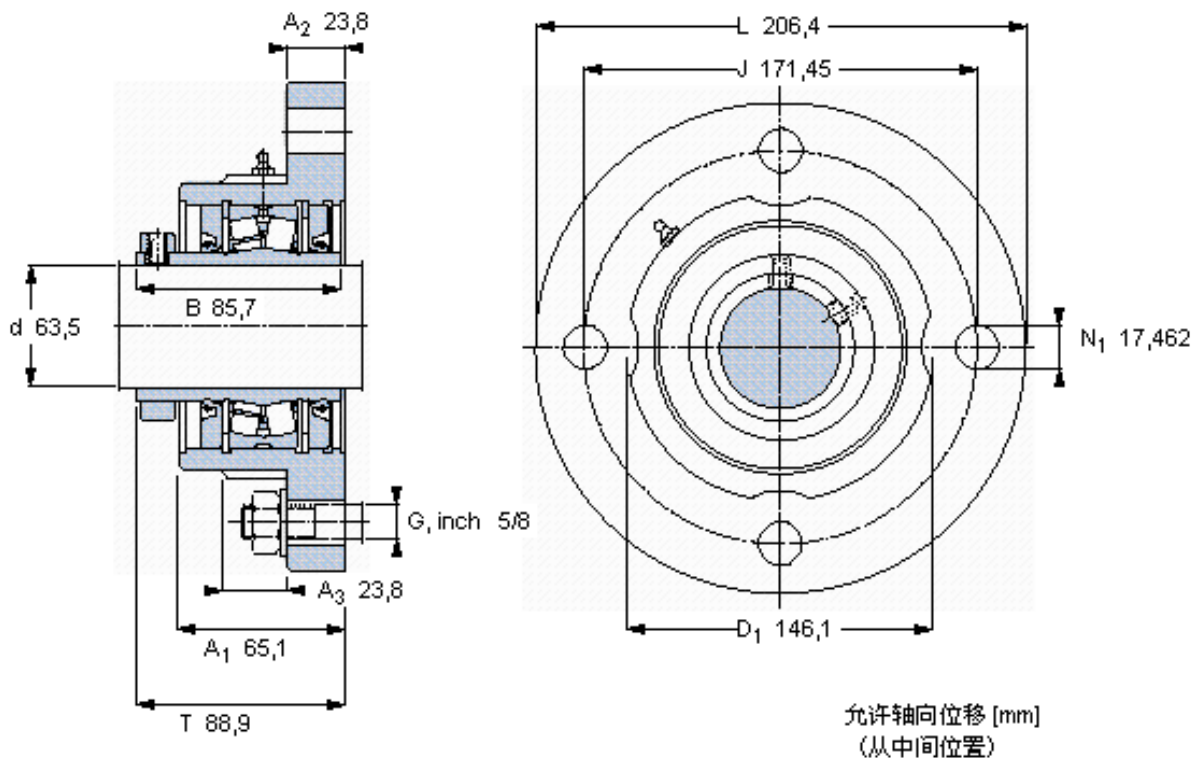

SKF FYR 2. 1/2-3参数

主要尺寸	d	63.5	mm	-
	A ₁	65.1	mm	-
	J	171.45	mm	-
	L	206.4	mm	-
	T	88.9	mm	-
基本额定载荷	C	148000	N	动载荷
	C ₀	183000	N	静载荷
极限转速	极限转速	1800	r/min	-
重量	重量	6120	g	-
型号	型号	FYR 2. 1/2-3	-	-
基本轴承型号	基本轴承型号	22213	-	-

SKF FYR 2. 1/2-3图片

参考资料:<http://www.sozhou.com/p/45aff957.html>

允许轴向位移 [mm]
 (从中间位置)