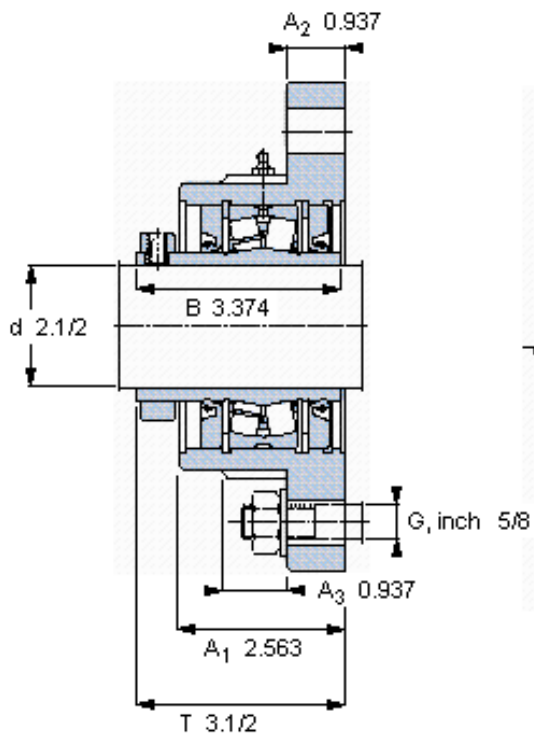

SKF FYR 2. 1/2-3参数

主要尺寸	d	63.5	mm	-
	A ₁	65.1	mm	-
	J	171.45	mm	-
	L	206.4	mm	-
	T	88.9	mm	-
基本额定载荷	C	148000	N	动载荷
	C ₀	183000	N	静载荷
极限转速	极限转速	1800	r/min	-
重量	重量	6120	g	-
型号	型号	FYR 2. 1/2-3	-	-
基本轴承型号	基本轴承型号	22213	-	-

SKF FYR 2. 1/2-3图片

参考资料:<http://www.sozhou.com/p/45aff957.html>

允许轴向位移 [mm]
 (从中间位置)