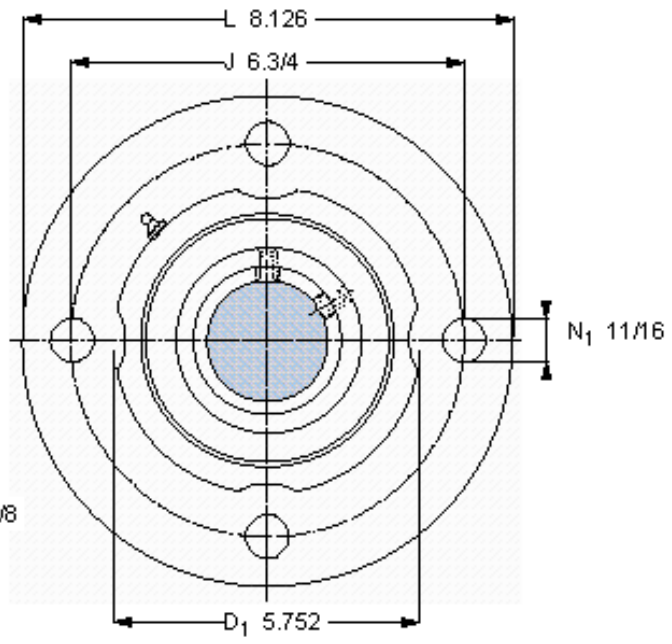

SKF FYR 2. 1/2-3参数

主要尺寸	d	63.5	mm	-
	A ₁	65.1	mm	-
	J	171.45	mm	-
	L	206.4	mm	-
	T	88.9	mm	-
基本额定载荷	C	148000	N	动载荷
	C ₀	183000	N	静载荷
极限转速	极限转速	1800	r/min	-
重量	重量	6120	g	-
型号	型号	FYR 2. 1/2-3	-	-
基本轴承型号	基本轴承型号	22213	-	-

SKF FYR 2. 1/2-3图片

参考资料:<http://www.sozhou.com/p/45aff957.html>

允许轴向位移 [mm]
 (从中间位置)