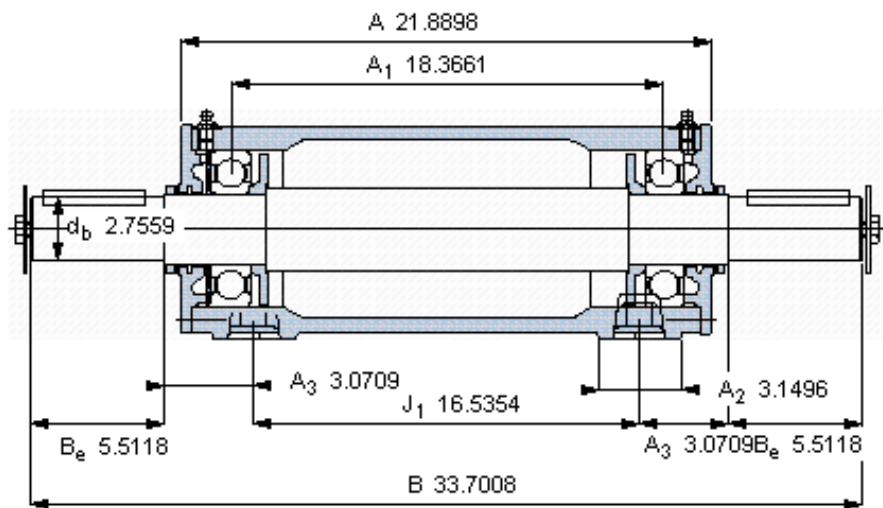

SKF PDNB 316参数

主要尺寸	d_b	70	mm	-
	B	856	mm	-
	H	220	mm	-
	H_1	112	mm	-
	L	320	mm	-
整体式轴承	浮动端轴承	6316	-	-
	固定端轴承	6316	-	-
	固定端轴承	-	-	-
重量	重量	92000	g	-
型号	轴承单元	PDNB 316	-	-

SKF PDNB 316图片

参考资料:<http://www.sozhou.com/p/4672916e.html>