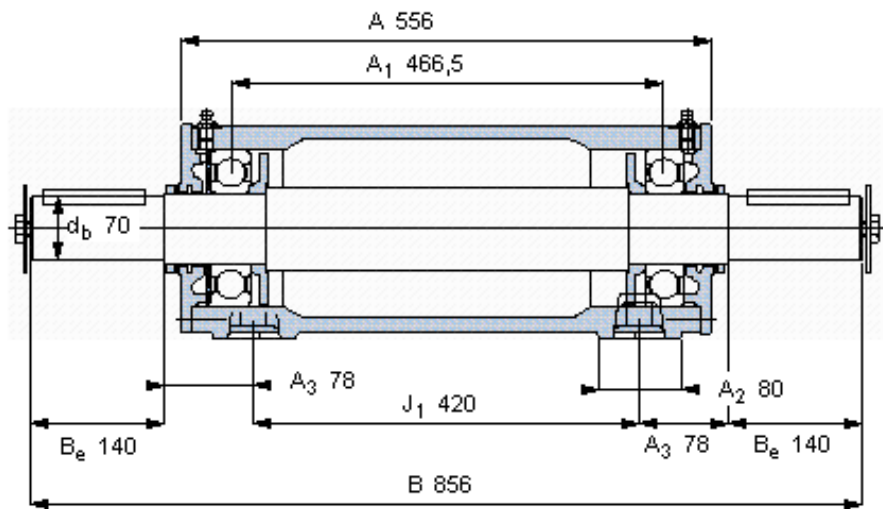

SKF PDNB 316参数

主要尺寸	d_b	70	mm	-
	B	856	mm	-
	H	220	mm	-
	H_1	112	mm	-
	L	320	mm	-
整体式轴承	浮动端轴承	6316	-	-
	固定端轴承	6316	-	-
	固定端轴承	-	-	-
重量	重量	92000	g	-
型号	轴承单元	PDNB 316	-	-

SKF PDNB 316图片

参考资料:<http://www.sozhou.com/p/4672916e.html>