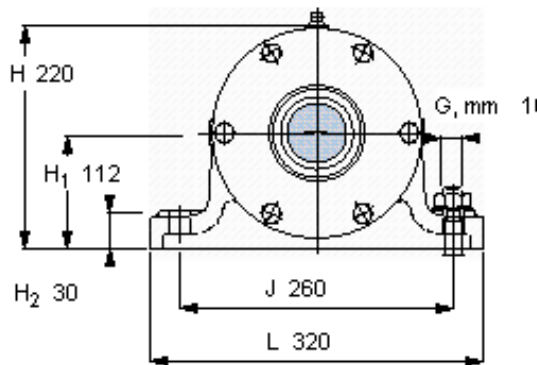

SKF PDNB 316参数

主要尺寸	d_b	70	mm	-
	B	856	mm	-
	H	220	mm	-
	H_1	112	mm	-
	L	320	mm	-
整体式轴承	浮动端轴承	6316	-	-
	固定端轴承	6316	-	-
	固定端轴承	-	-	-
重量	重量	92000	g	-
型号	轴承单元	PDNB 316	-	-

SKF PDNB 316图片

参考资料:<http://www.sozhou.com/p/4672916e.html>