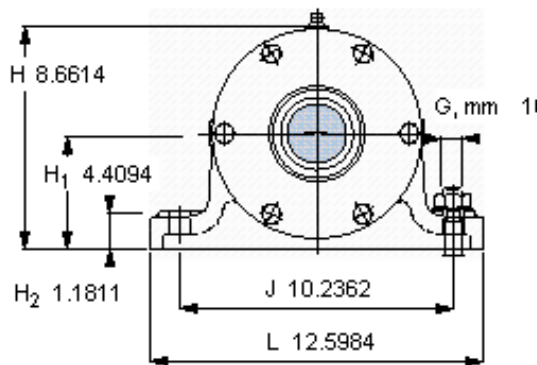

SKF PDNB 316参数

主要尺寸	d_b	70	mm	-
	B	856	mm	-
	H	220	mm	-
	H_1	112	mm	-
	L	320	mm	-
整体式轴承	浮动端轴承	6316	-	-
	固定端轴承	6316	-	-
	固定端轴承	-	-	-
重量	重量	92000	g	-
型号	轴承单元	PDNB 316	-	-

SKF PDNB 316图片

参考资料:<http://www.sozhou.com/p/4672916e.html>