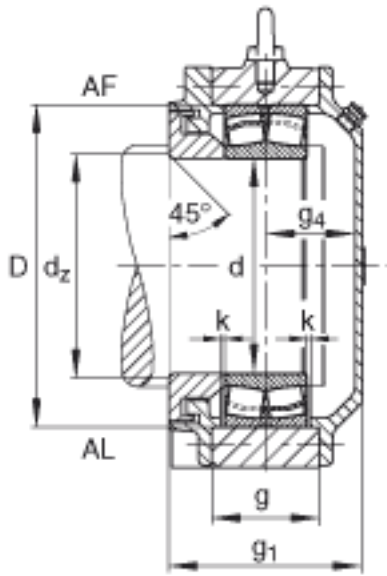

FAG BND2222-Z-Y-AF-S参数

尺寸	d	110	mm	-
	a	440	mm	-
	$h_1$	280	mm	-
	$g_1$	149.2	mm	-
	b	130	mm	-
	c	42	mm	-
	D	200	mm	-
	$d_z$	118	mm	-
	g	73	mm	-
	h	140	mm	-
	m	350	mm	-
	n	70	mm	-
	s	M24		-
说明	$s_2$	M12		-
尺寸	t	230	mm	-
	u	30	mm	-
	v	35	mm	-
说明	$s_2$	6		数量
		22222		型号, 轴承
重量	$m_1$	50000	g	质量, 轴承座
说明		BND2222		型号, 轴承座
尺寸	$g_4$	60	mm	-

FAG BND2222-Z-Y-AF-S图片

参考资料: <http://www.sozhou.com/p/4700e769.html>