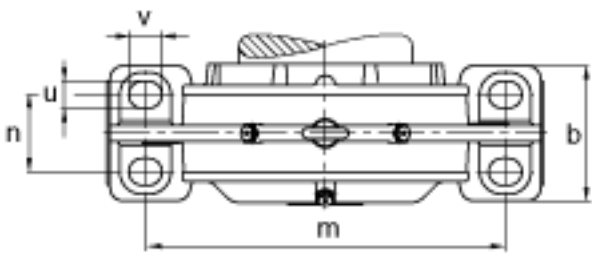

参考资料: <http://www.sozhou.com/p/4700e769.html>