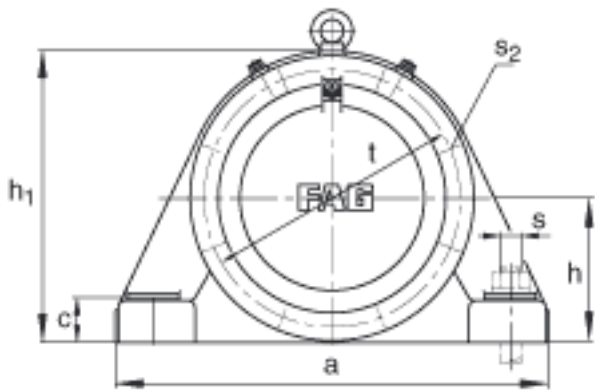

参考资料: <http://www.sozhou.com/p/4700e769.html>