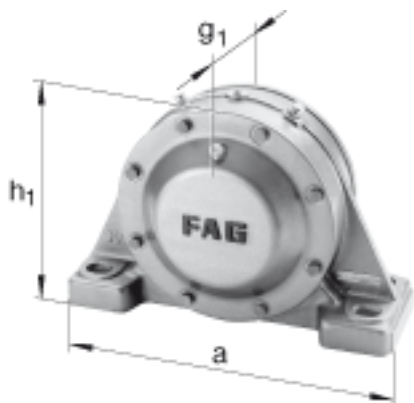

FAG BND2222-Z-Y-AF-S参数

尺寸	d	110	mm	-
	a	440	mm	-
	h_1	280	mm	-
	g_1	149.2	mm	-
	b	130	mm	-
	c	42	mm	-
	D	200	mm	-
	d_z	118	mm	-
	g	73	mm	-
	h	140	mm	-
	m	350	mm	-
	n	70	mm	-
	s	M24		-
说明	s_2	M12		-
尺寸	t	230	mm	-
	u	30	mm	-
	v	35	mm	-
说明	s_2	6		数量
		22222		型号, 轴承
重量	m_1	50000	g	质量, 轴承座
说明		BND2222		型号, 轴承座
尺寸	g_4	60	mm	-

FAG BND2222-Z-Y-AF-S图片