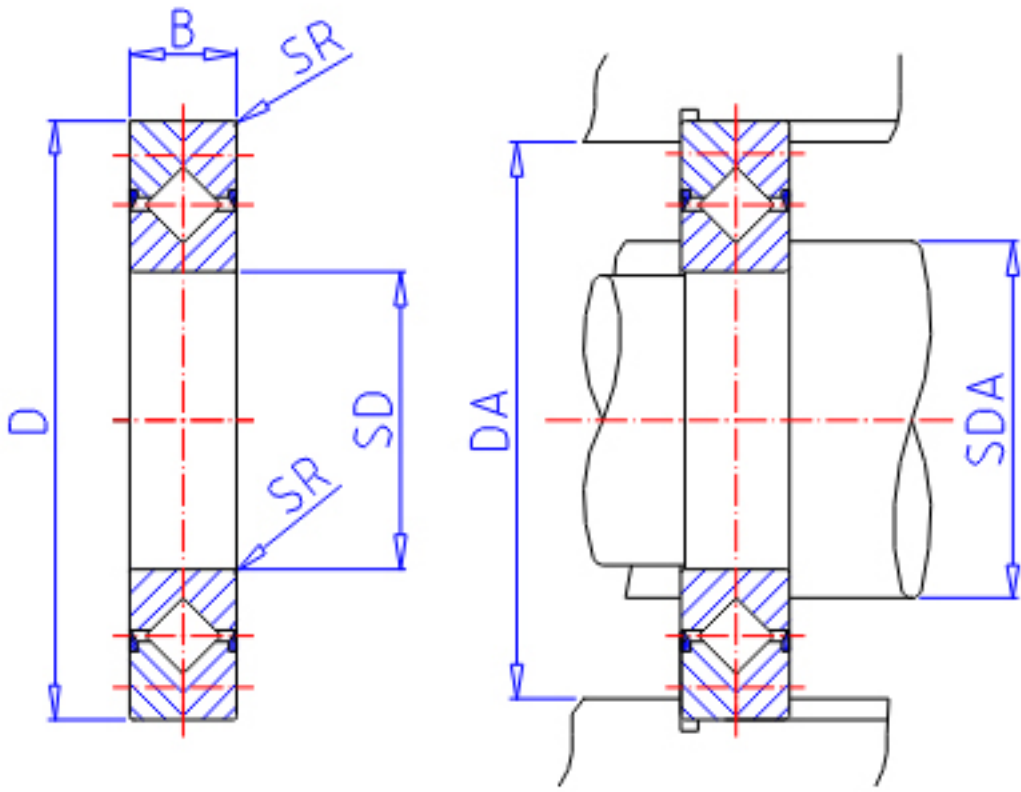

参考资料:<http://www.sozhou.com/p/47540be5.html>